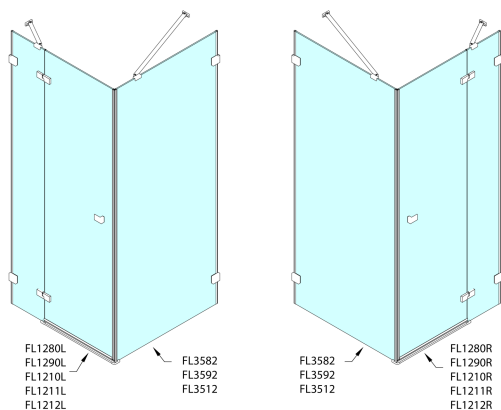

## FORTIS EDGE Seitenwand 900 mm, Klarglas

Bestellcode: FL3592

### Größe

Breite: 900 mm  
Höhe: 2000 mm

## Technisches Arbeitsblatt

	A (mm)	B (mm)	C (mm)
FL1280	790-795	≈ 190	766-771
FL1290	890-895	≈ 290	866-871
FL1210	990-995	≈ 390	966-971
FL1211	1090-1095	≈ 490	1066-1071
FL1212	1190-1195	≈ 590	1166-1171

	D (mm)	E (mm)
FL3582	790-795	766-771
FL3592	890-895	866-871
FL3512	990-995	966-971

CZ: Stavební připravenost pro montáž na dlažbu kóty C, E=rozměr k vnitřní straně skla.

EN: Construction readiness for floor mounting dimension C, E= distance to inside of glass panel.