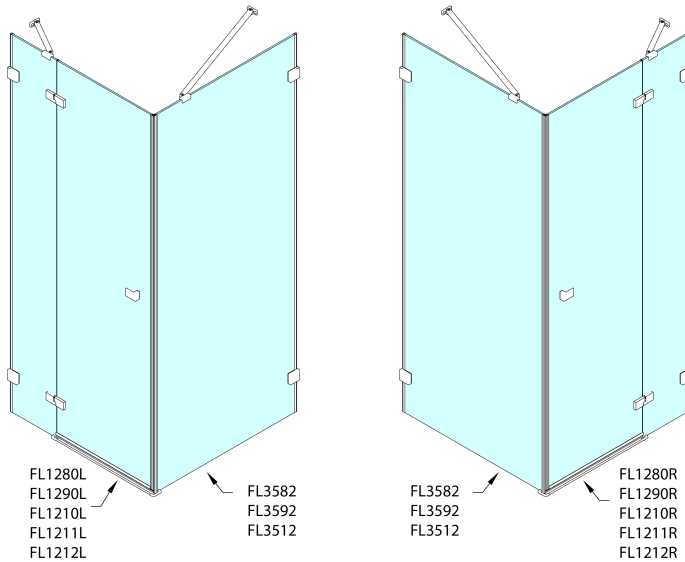

Bestellcode: FL3582

Grundinformation

Marke: Polysan
Serie: FORTIS EDGE

Größe

Breite: 800 mm
Höhe: 2000 mm

Eigenschaften

Farbenprofil: Chrom - Poliertem Aluminium
Form: Feste Wand zur Duschtür
Glasfarbe: Klarglas
Glasbehandlung: Antidrop
Glasdicke: 8 mm
Gewicht / Stück: 35.0 kg
Verpackung: 1 Stück
Garantie: 2 Jahre

Technisches Arbeitsblatt

	A (mm)	B (mm)	C (mm)
FL1280	790-795	≈ 190	766-771
FL1290	890-895	≈ 290	866-871
FL1210	990-995	≈ 390	966-971
FL1211	1090-1095	≈ 490	1066-1071
FL1212	1190-1195	≈ 590	1166-1171

	D (mm)	E (mm)
FL3582	790-795	766-771
FL3592	890-895	866-871
FL3512	990-995	966-971

CZ: Stavební připravenost pro montáž na dlažbu kóty C,E=rozměr k vnitřní straně skla.

EN: Construction readiness for floor mounting dimension C, E= distance to inside of glass panel.