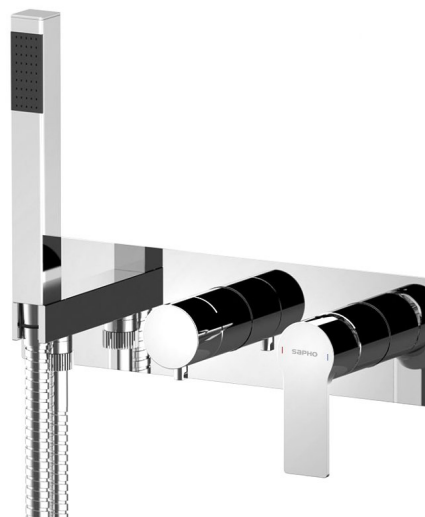

PAX Unterputz-Duscharmatur mit Handbrause, 3 Wege, Chrom

Bestellcode: XA53

Grundinformation

Marke: Sapho

Serie: PAX

Größe

Breite: 330 mm

Höhe: 90 mm

Tiefe: 80 mm

Eigenschaften

Farbe: Chrom

Material: Messing

Form: Rund

Installation: Unterputz

Steuerungsart: Hebel

**Schalertyp für
Dusche:** Drehbar

**Kartusche-
Durchmesser:** 35 mm

Ausstattung: 3 Wege

Gewicht / Stück: 6.98 kg

Verpackung: 1 Stück

Garantie: 6 Jahre

Ersatzteile

KEROX ECO Ersatzkartusche niedrig, 35mm (Bestellcode: 2121B2)

Umsteller für 1102-92, 5592T, PY53, XA53 (Bestellcode: D523)