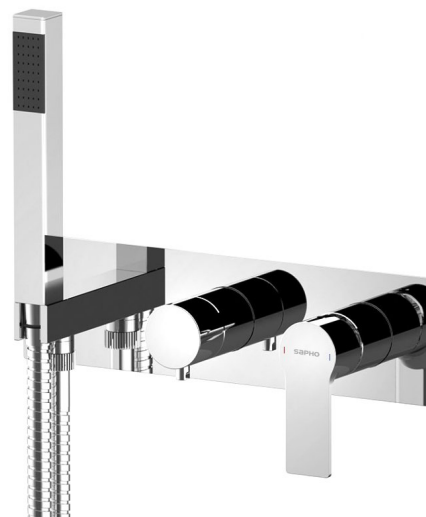

PAX Unterputz-Duscharmatur mit Handbrause, 3 Wege, Chrom

Bestellcode: XA53

Grundinformation

Marke: Sapho

Serie: PAX

Größe

Breite: 330 mm

Höhe: 90 mm

Tiefe: 80 mm

Eigenschaften

Farbe: Chrom

Material: Messing

Form: Rund

Installation: Unterputz

Steuerungsart: Hebel

**Schalertyp für
Dusche:** Drehbar

**Kartusche-
Durchmesser:** 35 mm

Ausstattung: 3 Wege

Gewicht / Stück: 6.98 kg

Verpackung: 1 Stück

Garantie: 6 Jahre

Ersatzteile

KEROX ECO Ersatzkartusche niedrig, 35mm (Bestellcode: 2121B2)

Umsteller für 1102-92, 5592T, PY53, XA53 (Bestellcode: D523)