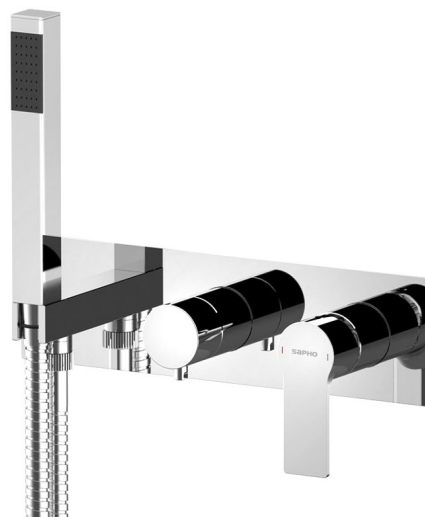

PAX Unterputz-Duscharmatur mit Handbrause, 3 Wege, Chrom

Bestellcode: XA53

Grundinformation

Marke: Sapho
Serie: PAX

Größe

Breite: 330 mm
Höhe: 90 mm
Tiefe: 80 mm

Eigenschaften

Farbe: Chrom
Material: Messing
Form: Rund
Installation: Unterputz
Steuerungsart: Hebel
**Schalertyp für
Dusche:** Drehbar
**Kartusche-
Durchmesser:** 35 mm
Ausstattung: 3 Wege
Gewicht / Stück: 6.98 kg
Verpackung: 1 Stück
Garantie: 6 Jahre

Ersatzteile

KEROX ECO Ersatzkartusche niedrig, 35mm (Bestellcode: 2121B2)
Umsteller für 1102-92, 5592T, PY53, XA53 (Bestellcode: D523)
Ersatzkartusche, Durchmesser 35mm (Bestellcode: 521601)

Technisches Arbeitsblatt