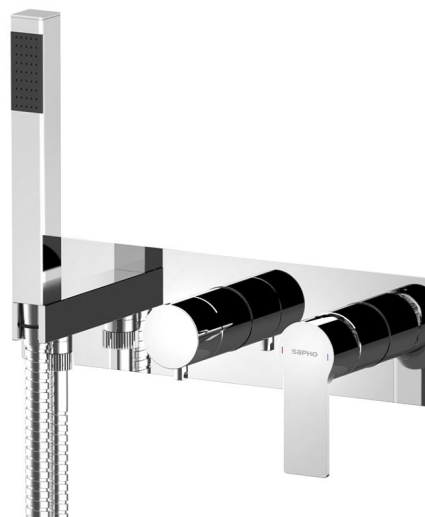

# PAX Unterputz-Duscharmatur mit Handbrause, 3 Wege, Chrom

**Bestellcode:** XA53

## Grundinformation

**Marke:** Sapho  
**Serie:** PAX

## Größe

**Breite:** 330 mm  
**Höhe:** 90 mm  
**Tiefe:** 80 mm

## Eigenschaften

**Farbe:** Chrom  
**Material:** Messing  
**Form:** Rund  
**Installation:** Unterputz  
**Steuerungsart:** Hebel  
**Schalertyp für  
Dusche:** Drehbar  
**Kartusche-  
Durchmesser:** 35 mm  
**Ausstattung:** 3 Wege  
**Gewicht / Stück:** 6.98 kg  
**Verpackung:** 1 Stück  
**Garantie:** 6 Jahre