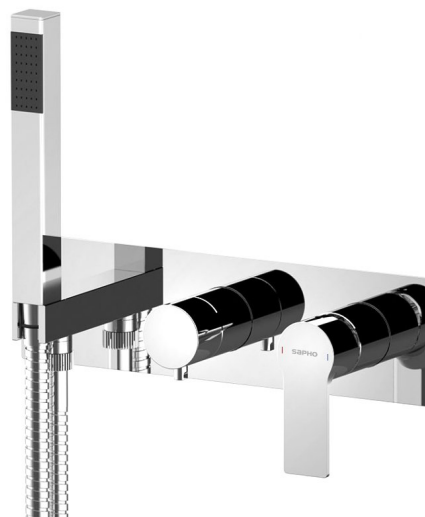

PAX Unterputz-Duscharmatur mit Handbrause, 2 Wege, Chrom

Bestellcode: XA52

Grundinformation

Marke: Sapho

Serie: PAX

Größe

Breite: 330 mm

Höhe: 90 mm

Tiefe: 80 mm

Eigenschaften

Farbe: Chrom

Material: Messing

Form: Rund

Installation: Unterputz

Steuerungsart: Hebel

**Schalertyp für
Dusche:** Drehbar

**Kartusche-
Durchmesser:** 35 mm

Ausstattung: 2 Wege

Gewicht / Stück: 6.98 kg

Verpackung: 1 Stück

Garantie: 6 Jahre

Ersatzteile

KEROX ECO Ersatzkartusche niedrig, 35mm (Bestellcode: 2121B2)

Umsteller für 1102-85, 5585T, PY52, XA52 (Bestellcode: D522)

Ersatzkartusche, Durchmesser 35mm (Bestellcode: 521601)