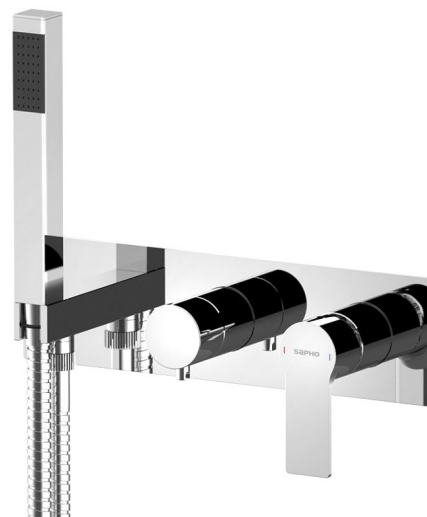

PAX Unterputz-Duscharmatur mit Handbrause, 2 Wege, Chrom

Bestellcode: XA52

Grundinformation

Marke: Sapho
Serie: PAX

Größe

Breite: 330 mm
Höhe: 90 mm
Tiefe: 80 mm

Eigenschaften

Farbe: Chrom
Material: Messing
Form: Rund
Installation: Unterputz
Steuerungsart: Hebel
**Schalertyp für
Dusche:** Drehbar
**Kartusche-
Durchmesser:** 35 mm
Ausstattung: 2 Wege
Gewicht / Stück: 6.98 kg
Verpackung: 1 Stück
Garantie: 6 Jahre

Ersatzteile

KEROX ECO Ersatzkartusche niedrig, 35mm (Bestellcode: 2121B2)
Umsteller für 1102-85, 5585T, PY52, XA52 (Bestellcode: D522)
Ersatzkartusche, Durchmesser 35mm (Bestellcode: 521601)

Technisches Arbeitsblatt