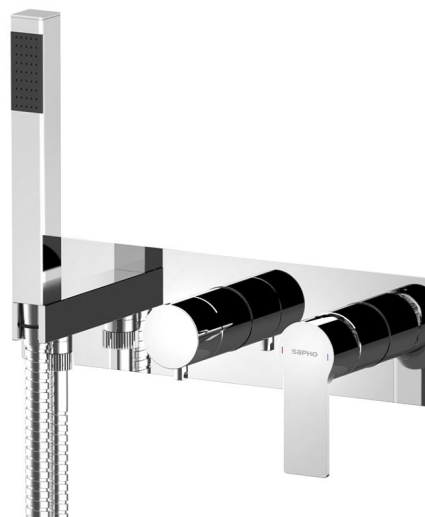

PAX Unterputz-Duscharmatur mit Handbrause, 2 Wege, Chrom

Bestellcode: XA52

Grundinformation

Marke: Sapho
Serie: PAX

Größe

Breite: 330 mm
Höhe: 90 mm
Tiefe: 80 mm

Eigenschaften

Farbe: Chrom
Material: Messing
Form: Rund
Installation: Unterputz
Steuerungsart: Hebel
**Schalertyp für
Dusche:** Drehbar
**Kartusche-
Durchmesser:** 35 mm
Ausstattung: 2 Wege
Gewicht / Stück: 6.98 kg
Verpackung: 1 Stück
Garantie: 6 Jahre

Ersatzteile

KEROX ECO Ersatzkartusche niedrig, 35mm (Bestellcode: 2121B2)
Umsteller für 1102-85, 5585T, PY52, XA52 (Bestellcode: D522)
Ersatzkartusche, Durchmesser 35mm (Bestellcode: 521601)

Technisches Arbeitsblatt