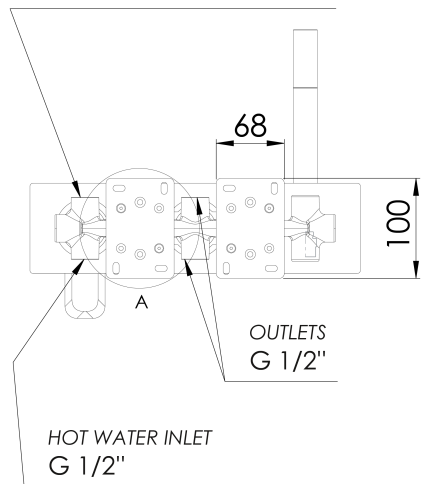

SPY Unterputz-Duscharmatur mit Handbrause, 3 Wege, Gold matt

Bestellcode: PY53/19

Grundinformation

Marke: Sapho
Serie: SPY

Größe

Breite: 330 mm
Höhe: 90 mm
Tiefe: 89 mm

Eigenschaften

Farbe: Gold mat
Material: Messing
Form: Rund
Installation: Unterputz
Steuerungsart: Hebel
**Schalertyp für
Dusche:** Drehbar
**Kartusche-
Durchmesser:** 35 mm
Ausstattung: 2 Wege
Gewicht / Stück: 6.98 kg
Verpackung: 1 Stück
Garantie: 6 Jahre

Ersatzteile

KEROX ECO Ersatzkartusche niedrig, 35mm (Bestellcode: 2121B2)
Umsteller für 1102-92, 5592T, PY53, XA53 (Bestellcode: D523)
Ersatzkartusche, Durchmesser 35mm (Bestellcode: 521601)

SPY Unterputz-Duscharmatur mit Handbrause, 3 Wege,
Gold matt

Technisches Arbeitsblatt

COLD WATER INLET
G 1/2"

HOT WATER INLET
G 1/2"

OUTLETS
G 1/2"