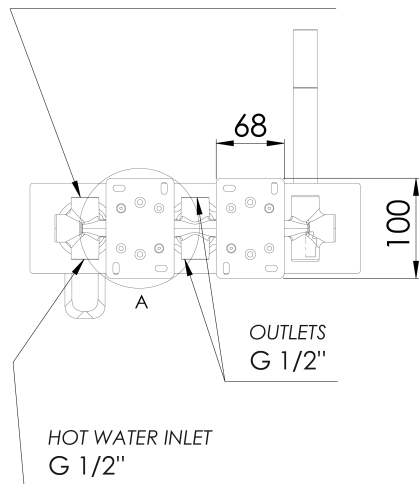

SPY Unterputz-Duscharmatur mit Handbrause, 3 Wege, weiß matt

Bestellcode: PY53/14

Grundinformation

Marke: Sapho
Serie: SPY

Größe

Breite: 330 mm
Höhe: 90 mm
Tiefe: 89 mm

Eigenschaften

Farbe: Weiß matt
Material: Messing
Form: Rund
Installation: Unterputz
Steuerungsart: Hebel
**Schalertyp für
Dusche:** Drehbar
**Kartusche-
Durchmesser:** 35 mm
Ausstattung: 3 Wege
Gewicht / Stück: 6.98 kg
Verpackung: 1 Stück
Garantie: 6 Jahre

Ersatzteile

KEROX ECO Ersatzkartusche niedrig, 35mm (Bestellcode: 2121B2)
Umsteller für 1102-92, 5592T, PY53, XA53 (Bestellcode: D523)
Ersatzkartusche, Durchmesser 35mm (Bestellcode: 521601)

SPY Unterputz-Duscharmatur mit Handbrause, 3 Wege, weiß matt

Technisches Arbeitsblatt

COLD WATER INLET
G 1/2"

HOT WATER INLET
G 1/2"

OUTLETS
G 1/2"