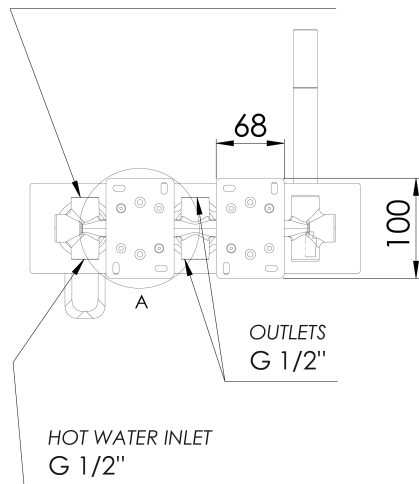

## Größe

**Breite:** 330 mm  
**Höhe:** 90 mm  
**Tiefe:** 89 mm

## Eigenschaften

**Farbe:** Weiß matt  
**Material:** Messing  
**Form:** Rund  
**Installation:** Unterputz  
**Steuerungsart:** Hebel  
**Schalertyp für  
Dusche:** Drehbar  
**Kartusche-  
Durchmesser:** 35 mm  
**Ausstattung:** 3 Wege  
**Gewicht / Stück:** 6.98 kg  
**Verpackung:** 1 Stück  
**Garantie:** 6 Jahre

## Ersatzteile

KEROX ECO Ersatzkartusche niedrig, 35mm (Bestellcode: 2121B2)  
Umsteller für 1102-92, 5592T, PY53, XA53 (Bestellcode: D523)  
Ersatzkartusche, Durchmesser 35mm (Bestellcode: 521601)

## Technisches Arbeitsblatt

COLD WATER INLET  
G 1/2"

HOT WATER INLET  
G 1/2"

OUTLETS  
G 1/2"