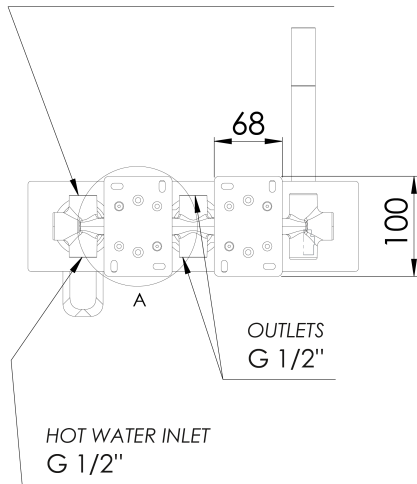

SPY Unterputz-Duscharmatur mit Handbrause, 3 Wege, weiß matt

Bestellcode: PY53/14

Grundinformation

Marke: Sapho
Serie: SPY

Größe

Breite: 330 mm
Höhe: 90 mm
Tiefe: 89 mm

Eigenschaften

Farbe: Weiß matt
Material: Messing
Form: Rund
Installation: Unterputz
Steuerungsart: Hebel
**Schalertyp für
Dusche:** Drehbar
**Kartusche-
Durchmesser:** 35 mm
Ausstattung: 3 Wege
Gewicht / Stück: 6.98 kg
Verpackung: 1 Stück
Garantie: 6 Jahre

Ersatzteile

KEROX ECO Ersatzkartusche niedrig, 35mm (Bestellcode: 2121B2)
Umsteller für 1102-92, 5592T, PY53, XA53 (Bestellcode: D523)
Ersatzkartusche, Durchmesser 35mm (Bestellcode: 521601)

SPY Unterputz-Duscharmatur mit Handbrause, 3 Wege, weiß matt

Technisches Arbeitsblatt

COLD WATER INLET
G 1/2"

HOT WATER INLET
G 1/2"

OUTLETS
G 1/2"