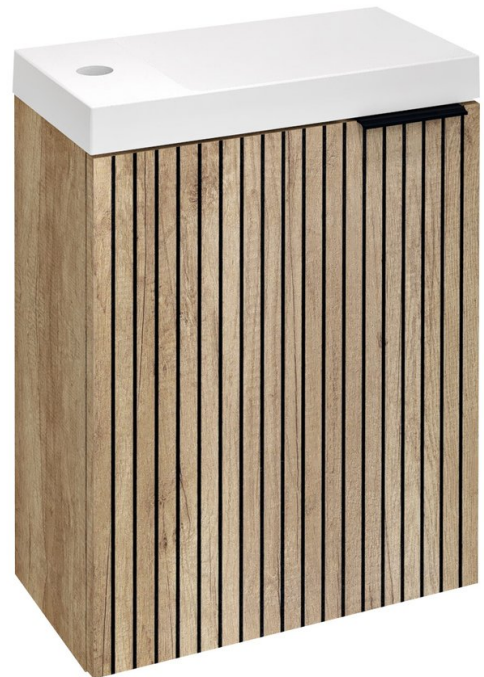

LATUS X Unterschrank 39,4x50x22cm, Alabama Eiche Stäbe/Alabama Eiche

Bestellcode: LT110-2322

Grundinformation

Marke: Sapho
Serie: SAPHO LATUS

Größe

Breite: 394 mm
Höhe: 500 mm
Tiefe: 220 mm

Eigenschaften

Farbe: Braun
Dekor: Eiche Alabama strip
Verschiedene Farboptionen: Laut Muster
Material: MDF/laminiert
Installation: zum Einhängen
Typ des Schrankes: Die Türen
Typ des Waschbeckens: Klassischer Waschtisch
Richtung der Öffnung: Universelle
Ausstattung: Soft Close Scharniere
Das Paket enthält: Griff
Das Paket enthält nicht: Waschtisch
Gewicht / Stück: 10.0 kg
Verpackung: 1 Stück
Garantie: 2 Jahre

Ersatzteile

Topfscharnier, vorliegender Anschlag, soft close, Rosette Sapho (Bestellcode: DZ110D)

Technisches Arbeitsblatt