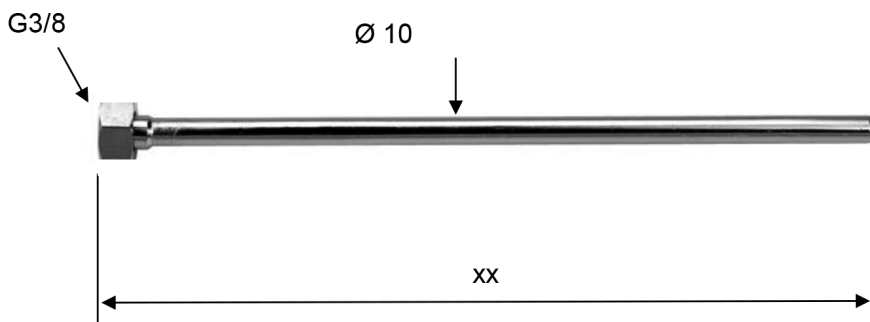

Armatur-Anschlussschlauch F 3/8", 40 cm, Chrom

Bestellcode: TWC63

Größe

Länge: 400 mm

Stopfen-Durchmesser: 10 mm

Eigenschaften

Farbe: Chrom

Material: Kupfer

Garantie: 2 Jahre

Technisches Arbeitsblatt

XX = 300-350-400-500