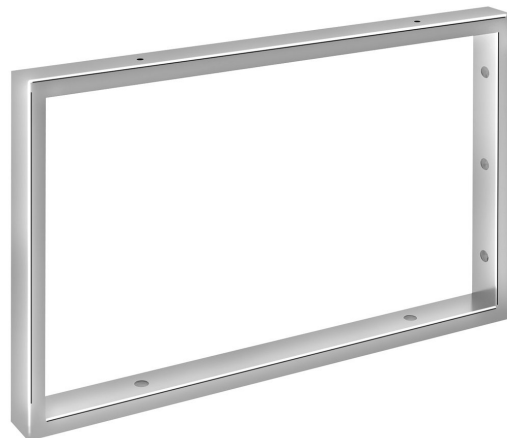

Bestellcode: 30374

Grundinformation

Marke: Sapho

Größe

Breite: 40 mm

Höhe: 330 mm

Tiefe: 490 mm

Eigenschaften

Farbe: Chrom

Material: Stahl

Gewicht / Stück: 2.4 kg

Verpackung: 1 Stück

Garantie: 2 Jahre

Technisches Arbeitsblatt