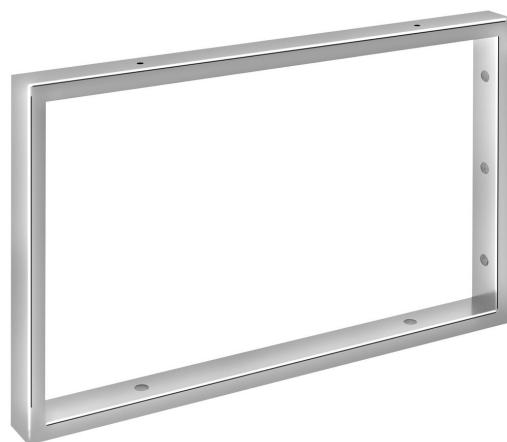

Bestellcode: 30374

Grundinformation

Marke: Sapho

Größe

Breite: 40 mm

Höhe: 330 mm

Tiefe: 490 mm

Eigenschaften

Farbe: Chrom

Material: Stahl

Gewicht / Stück: 2.4 kg

Verpackung: 1 Stück

Garantie: 2 Jahre

Technisches Arbeitsblatt