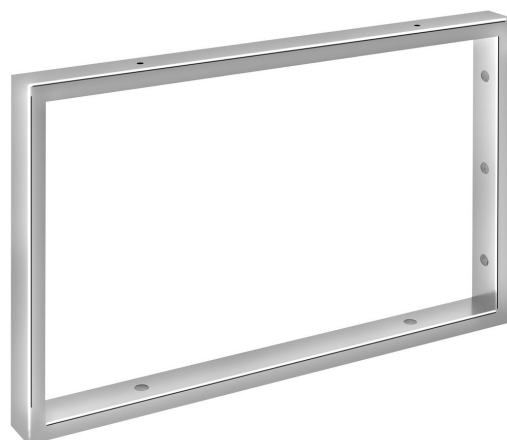

Bestellcode: 30374

Grundinformation

Marke: Sapho

Größe

Breite: 40 mm

Höhe: 330 mm

Tiefe: 490 mm

Eigenschaften

Farbe: Chrom

Material: Stahl

Gewicht / Stück: 2.4 kg

Verpackung: 1 Stück

Garantie: 2 Jahre

Technisches Arbeitsblatt