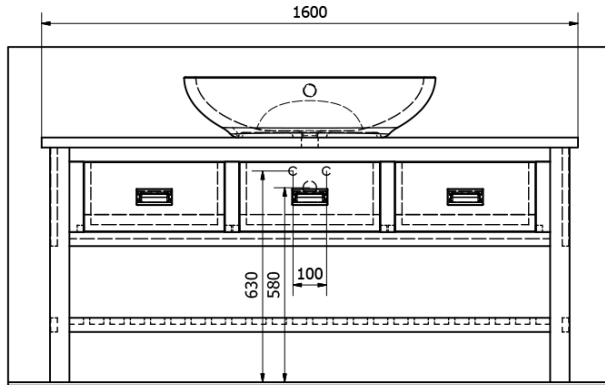

Bestellcode: BA161S

Grundinformation

Marke: Sapho
Serie: BRAND

Größe

Breite: 1600 mm
Höhe: 730 mm
Tiefe: 500 mm

Eigenschaften

Farbe: Braun
Dekor: Gebeizt Fichte
Material: Massivholz
Installation: zum Aufsetzen
Typ des Schrankes: Schubladen
Typ des Waschbeckens: Waschtisch auf der Platte
Das Paket enthält nicht: Waschtisch
Gewicht / Stück: 31.7 kg
Verpackung: 1 Stück
Garantie: 2 Jahre

Technisches Arbeitsblatt

PRO POUŽITÍ STOJÁNKOVÉ BATERIE JE NUTNO VYVRTAT OTVOR VLEVO NEBO VPRAVO. OTVOR MŮŽE TAKE NA POŽÁDÁNÍ VYVRTAT VÝROBCE DLE TECHNICKÉHO VÝKRESU.