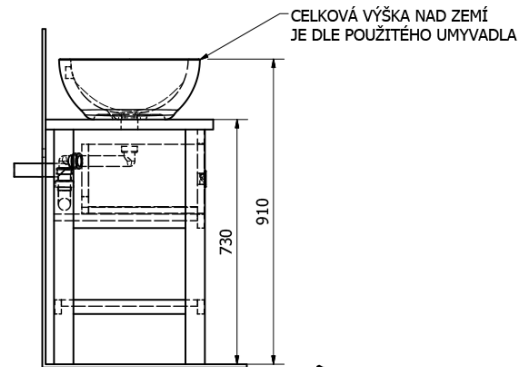

Bestellcode: BA161S

Grundinformation

Marke: Sapho
Serie: BRAND

Größe

Breite: 1600 mm
Höhe: 730 mm
Tiefe: 500 mm

Eigenschaften

Farbe: Braun
Dekor: Gebeizt Fichte
Material: Massivholz
Installation: zum Aufsetzen
Typ des Schrankes: Schubladen
Typ des Waschbeckens: Waschtisch auf der Platte
Das Paket enthält nicht: Waschtisch
Gewicht / Stück: 31.7 kg
Verpackung: 1 Stück
Garantie: 2 Jahre

Technisches Arbeitsblatt

PRO POUŽITÍ STOJÁNKOVÉ BATERIE JE NUTNO VYVRTAT OTVOR VLEVO NEBO VPRAVO. OTVOR MŮŽE TAKE NA POŽÁDÁNÍ VYVRTAT VÝROBCE DLE TECHNICKÉHO VÝKRESU.