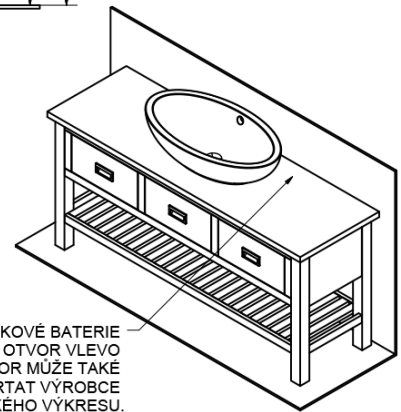

Bestellcode: BA161S

Grundinformation

Marke: Sapho
Serie: BRAND

Größe

Breite: 1600 mm
Höhe: 730 mm
Tiefe: 500 mm

Eigenschaften

Farbe: Braun
Dekor: Gebeizt Fichte
Material: Massivholz
Installation: zum Aufsetzen
Typ des Schrankes: Schubladen
Typ des Waschbeckens: Waschtisch auf der Platte
Das Paket enthält nicht: Waschtisch
Gewicht / Stück: 31.7 kg
Verpackung: 1 Stück
Garantie: 2 Jahre

Technisches Arbeitsblatt

PRO POUŽITÍ STOJÁNKOVÉ BATERIE JE NUTNO VYVRTAT OTVOR VLEVO NEBO VPRAVO. OTVOR MŮŽE TAKE NA POŽÁDÁNÍ VYVRTAT VÝROBCE DLE TECHNICKÉHO VÝKRESU.