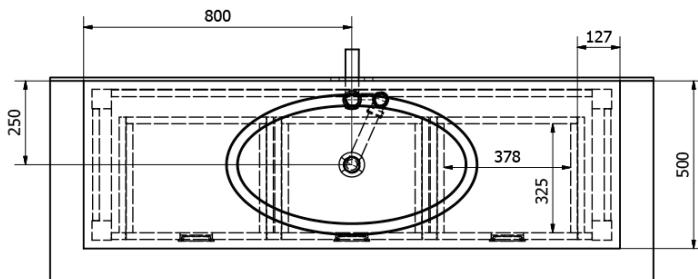

Technisches Arbeitsblatt

PRO POUŽITÍ STOJÁNKOVÉ BATERIE JE NUTNO VYVRTAT OTVOR VLEVO NEBO VPRAVO. OTVOR MŮŽE TAKE NA POŽÁDÁNÍ VYVRTAT VÝROBCE DLE TECHNICKÉHO VÝKRESU.