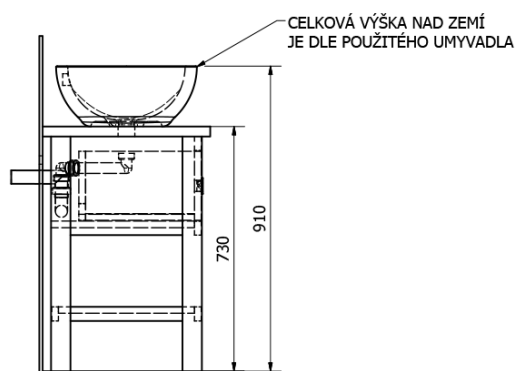

Bestellcode: BA161S

**Größe**

Breite: 1600 mm  
 Höhe: 730 mm  
 Tiefe: 500 mm

**Eigenschaften**

Farbe: Braun  
 Dekor: Gebeizt Fichte  
 Material: Massivholz  
 Garantie: 2 Jahre

**Technisches Arbeitsblatt**

PRO POUŽITÍ STOJÁNKOVÉ BATERIE JE NUTNO VYVRTAT OTVOR VLEVO NEBO VPRAVO. OTVOR MŮŽE TAKÉ NA POŽÁDÁNÍ VYVRTAT VÝROBCE DLE TECHNICKÉHO VÝKRESU.