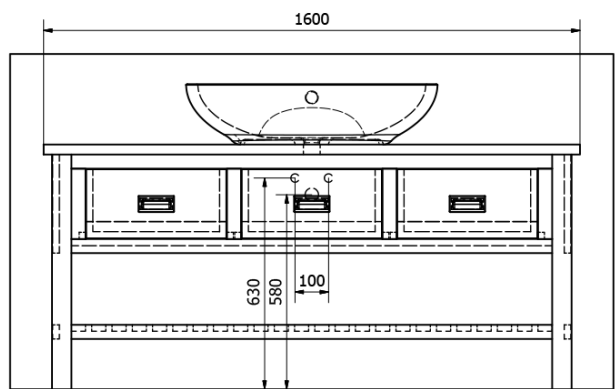

Bestellcode: BA161S

**Größe**

Breite: 1600 mm  
 Höhe: 730 mm  
 Tiefe: 500 mm

**Eigenschaften**

Farbe: Braun  
 Dekor: Gebeizt Fichte  
 Material: Massivholz  
 Garantie: 2 Jahre

**Technisches Arbeitsblatt**

PRO POUŽITÍ STOJÁNKOVÉ BATERIE JE NUTNO VYVRTAT OTVOR VLEVO NEBO VPRAVO. OTVOR MŮŽE TAKÉ NA POŽÁDÁNÍ VYVRTAT VÝROBCE DLE TECHNICKÉHO VÝKRESU.