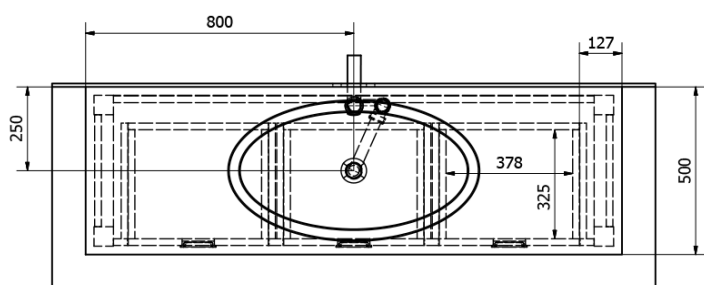

Bestellcode: BA161S

**Größe**

Breite: 1600 mm  
 Höhe: 730 mm  
 Tiefe: 500 mm

**Eigenschaften**

Farbe: Braun  
 Dekor: Gebeizt Fichte  
 Material: Massivholz  
 Garantie: 2 Jahre

**Technisches Arbeitsblatt**

PRO POUŽITÍ STOJÁNKOVÉ BATERIE JE NUTNO VYVRTAT OTVOR VLEVO NEBO VPRAVO. OTVOR MŮŽE TAKÉ NA POŽÁDÁNÍ VYVRTAT VÝROBCE DLE TECHNICKÉHO VÝKRESU.