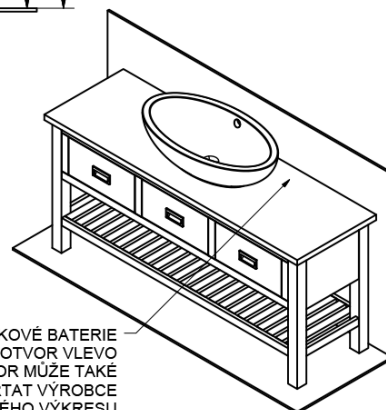

Bestellcode: BA161S

**Größe**

Breite: 1600 mm  
 Höhe: 730 mm  
 Tiefe: 500 mm

**Eigenschaften**

Farbe: Braun  
 Dekor: Gebeizt Fichte  
 Material: Massivholz  
 Garantie: 2 Jahre

**Technisches Arbeitsblatt**

PRO POUŽITÍ STOJÁNKOVÉ BATERIE JE NUTNO VYVRTAT OTVOR VLEVO NEBO VPRAVO. OTVOR MŮŽE TAKÉ NA POŽÁDÁNÍ VYVRTAT VÝROBCE DLE TECHNICKÉHO VÝKRESU.