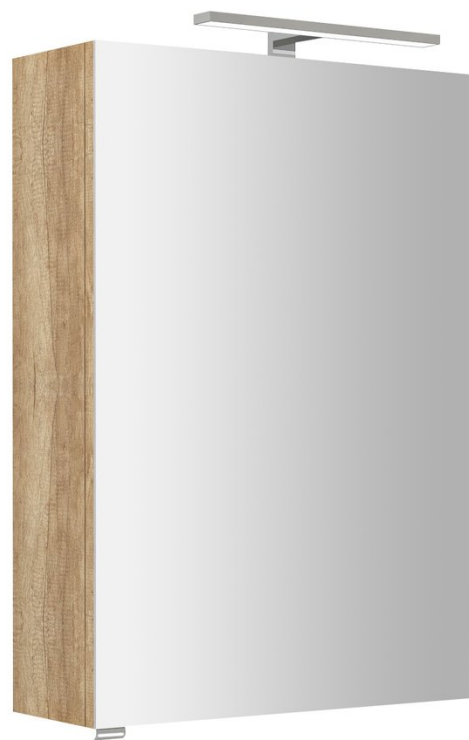

RIWA Spiegelschrank mit LED Beleuchtung, 50x70x17cm, Eiche Alabama

Bestellcode: RIW050-0022

Grundinformation

Marke: Sapho
Serie: RIWA SPIEGELSCHRANK

Größe

Breite: 500 mm
Höhe: 700 mm
Tiefe: 170 mm

Eigenschaften

Farbe: Braun
Dekor: Eiche Alabama
Verschiedene Farboptionen: Laut Muster
Material: MDF/laminiert
Richtung der Öffnung: Rechts
Typ der Beleuchtung: LED
Lichtsteuerung: Lichtsteuerung nicht enthalten
Elektroschutz: IP44
Leistungsaufnahme: 6 W
Farbe LED: Kaltweiss (5 700 - 6 500 K)
Leuchtkraft: 457 lm
Ausstattung: Mit Beleuchtung, Soft Close Scharniere
Gewicht / Stück: 17.0 kg
Garantie: 2 Jahre

Ersatzteile

Topfscharnier, vorliegender Anschlag, soft close, Rosette Sapho (Bestellcode: DZ110D)

Technisches Arbeitsblatt