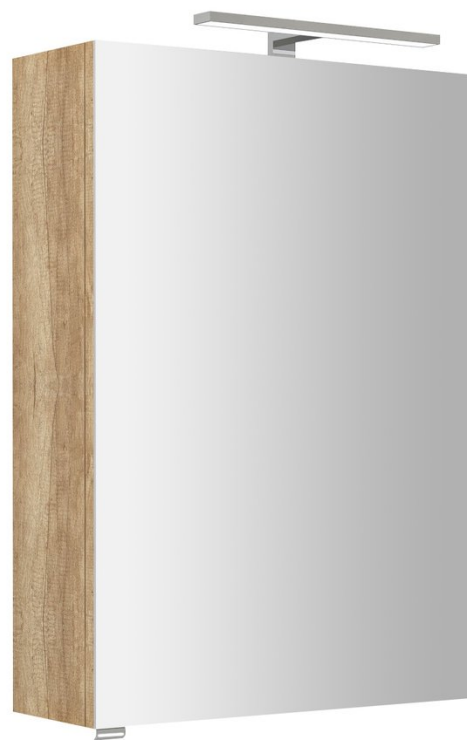

RIWA Spiegelschrank mit LED Beleuchtung, 50x70x17cm, Eiche Alabama

Bestellcode: RIW050-0022

Grundinformation

Marke: Sapho
Serie: RIWA SPIEGELSCHRANK

Größe

Breite: 500 mm
Höhe: 700 mm
Tiefe: 170 mm

Eigenschaften

Farbe: Braun
Dekor: Eiche Alabama
Verschiedene Farboptionen: Laut Muster
Material: MDF/laminiert
Richtung der Öffnung: Rechts
Typ der Beleuchtung: LED
Lichtsteuerung: Lichtsteuerung nicht enthalten
Elektroschutz: IP44
Leistungsaufnahme: 6 W
Farbe LED: Kaltweiss (5 700 - 6 500 K)
Leuchtkraft: 457 lm
Ausstattung: Mit Beleuchtung, Soft Close Scharniere
Gewicht / Stück: 17.0 kg
Garantie: 2 Jahre

Ersatzteile

Topfscharnier, vorliegender Anschlag, soft close, Rosette Sapho (Bestellcode: DZ110D)

Technisches Arbeitsblatt