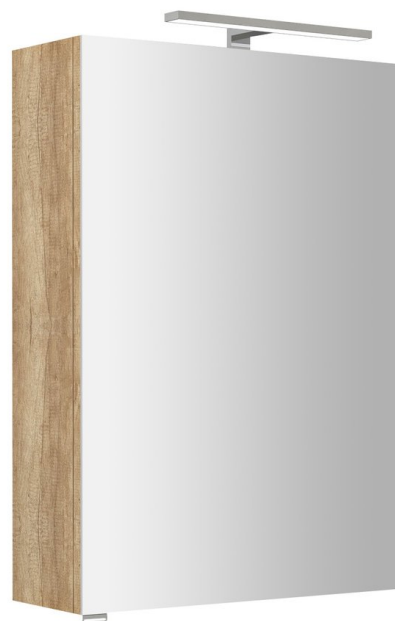

RIWA Spiegelschrank mit LED Beleuchtung, 50x70x17cm, Eiche Alabama

 **SAPHO**

Bestellcode: RIW050-0022

Größe

Breite: 500 mm

Höhe: 700 mm

Tiefe: 170 mm

Eigenschaften

Farbe: Braun

Dekor: Eiche Alabama

Material: MDF/laminiert

Garantie: 2 Jahre

Technisches Arbeitsblatt