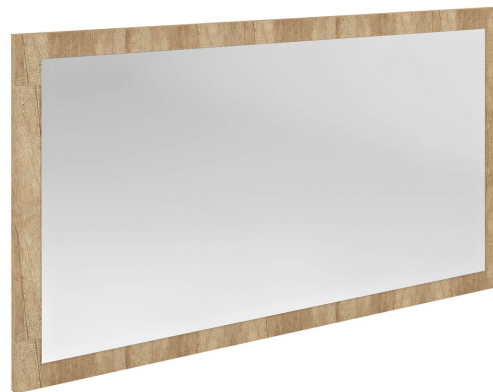

NIROX Spiegel mit dem Rahmen 1200x700xmm, Eiche Alabama

Bestellcode: NX127-2222

Grundinformation

Marke: Sapho
Serie: NIROX

Größe

Breite: 1200 mm
Höhe: 700 mm

Eigenschaften

Rahmenfarbe: Braun
Dekor: Eiche Alabama
Verschiedene Farboptionen: Laut Muster
Material: MDF/laminiert
Typ des Spiegels: Spiegel im Rahmen
Form: Rechteck
Gewicht / Stück: 19.5 kg
Garantie: 2 Jahre