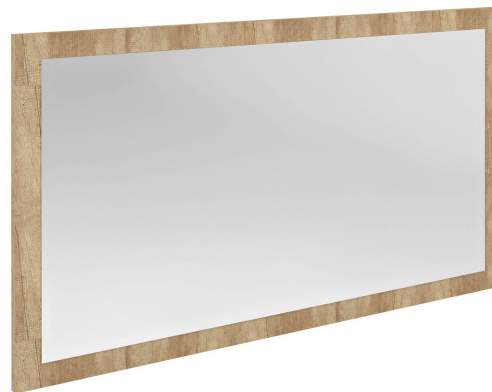

NIROX Spiegel mit dem Rahmen 1200x700xmm, Eiche Alabama

Bestellcode: NX127-2222

Grundinformation

Marke: Sapho
Serie: NIROX

Größe

Breite: 1200 mm
Höhe: 700 mm

Eigenschaften

Rahmenfarbe: Braun
Dekor: Eiche Alabama
Verschiedene Farboptionen: Laut Muster
Material: MDF/laminiert
Typ des Spiegels: Spiegel im Rahmen
Form: Rechteck
Gewicht / Stück: 19.5 kg
Garantie: 2 Jahre