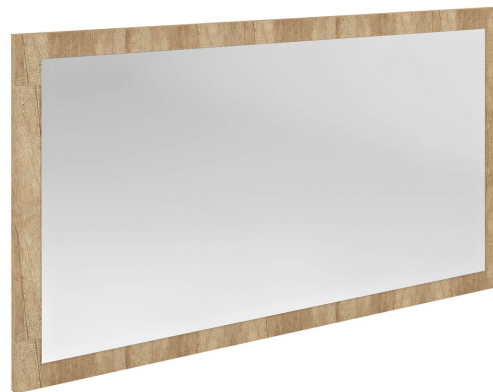

# NIROX Spiegel mit dem Rahmen 1200x700xmm, Eiche Alabama

**Bestellcode:** NX127-2222

## Größe

**Breite:** 1200 mm  
**Höhe:** 700 mm

## Eigenschaften

**Rahmenfarbe:** Braun  
**Dekor:** Eiche Alabama  
**Verschiedene Farboptionen:** Laut Muster  
**Material:** MDF/laminiert  
**Typ des Spiegels:** Spiegel im Rahmen  
**Form:** Rechteck  
**Gewicht / Stück:** 19.5 kg  
**Garantie:** 2 Jahre