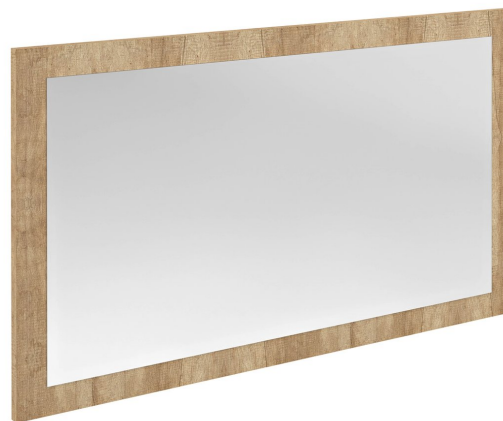

NIROX Spiegel mit dem Rahmen 1000x600mm, Eiche Alabama

Bestellcode: NX106-2222

Grundinformation

Marke: Sapho
Serie: NIROX

Größe

Breite: 1000 mm
Höhe: 600 mm

Eigenschaften

Rahmenfarbe: Braun
Dekor: Eiche Alabama
Verschiedene Farboptionen: Laut Muster
Material: MDF/laminiert
Typ des Spiegels: Spiegel im Rahmen
Form: Rechteck
Ausstattung: Drehbar
Gewicht / Stück: 11.0 kg
Garantie: 2 Jahre