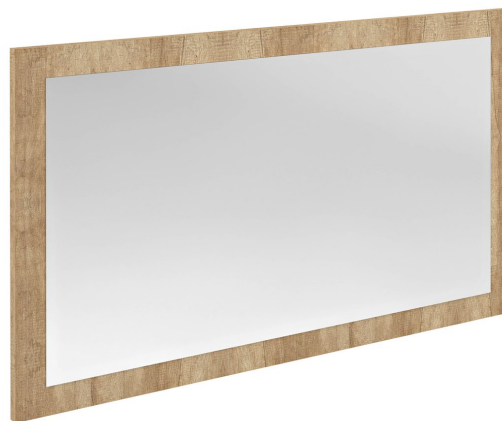

NIROX Spiegel mit dem Rahmen 1000x600mm, Eiche Alabama

Bestellcode: NX106-2222

Grundinformation

Marke: Sapho
Serie: NIROX

Größe

Breite: 1000 mm
Höhe: 600 mm

Eigenschaften

Rahmenfarbe: Braun
Dekor: Eiche Alabama
Verschiedene Farboptionen: Laut Muster
Material: MDF/laminiert
Typ des Spiegels: Spiegel im Rahmen
Form: Rechteck
Ausstattung: Drehbar
Gewicht / Stück: 11.0 kg
Garantie: 2 Jahre