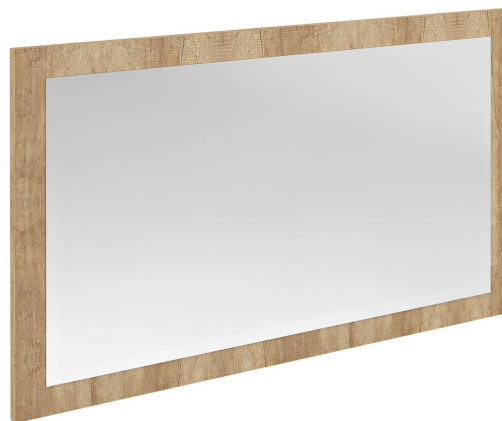

# NIROX Spiegel mit dem Rahmen 1000x600mm, Eiche Alabama

**Bestellcode:** NX106-2222

## Größe

**Breite:** 1000 mm  
**Höhe:** 600 mm

## Eigenschaften

**Rahmenfarbe:** Braun  
**Dekor:** Eiche Alabama  
**Verschiedene  
Farboptionen:** Laut Muster  
**Material:** MDF/laminiert  
**Typ des Spiegels:** Spiegel im Rahmen  
**Form:** Rechteck  
**Ausstattung:** Drehbar  
**Gewicht / Stück:** 11.0 kg  
**Garantie:** 2 Jahre