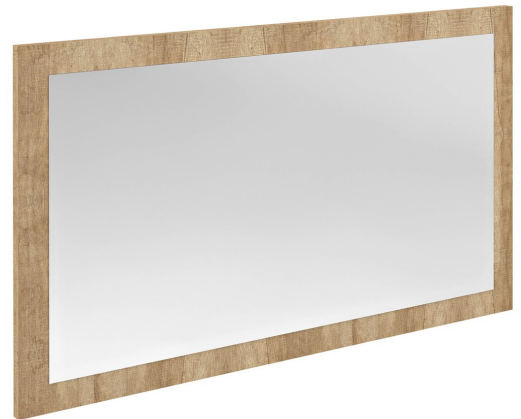

NIROX Spiegel mit dem Rahmen 100x60cm, Eiche Alabama

Bestellcode: NX106-2222

Größe

Breite: 1000 mm

Höhe: 600 mm

Eigenschaften

Dekor: Eiche Alabama

Material: MDF/laminiert

Garantie: 2 Jahre