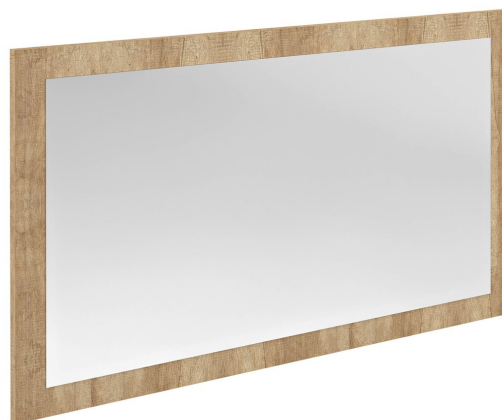

NIROX Spiegel mit dem Rahmen 1000x600mm, Eiche Alabama

Bestellcode: NX106-2222

Größe

Breite: 1000 mm

Höhe: 600 mm

Eigenschaften

Dekor: Eiche Alabama

Material: MDF/laminiert

Garantie: 2 Jahre