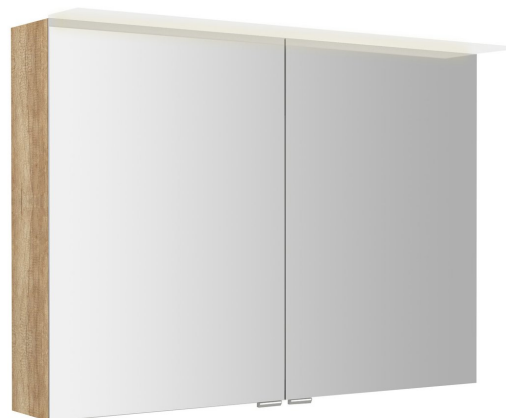

LINEX Spiegelschrank mit LED Beleuchtung, 100x70x15cm, Eiche Alabama

Bestellcode: LX100-0022

Grundinformation

Marke: Sapho
Serie: LINEX

Größe

Breite: 1000 mm
Höhe: 700 mm
Tiefe: 150 mm

Eigenschaften

Farbe: Braun
Dekor: Eiche Alabama
Verschiedene Farboptionen: Laut Muster
Material: MDF/laminiert
Typ der Beleuchtung: LED
Lichtsteuerung: Lichtsteuerung nicht enthalten
Elektroschutz: IP44
Leistungsaufnahme: 12 W
Farbe LED: Kaltweiss (5 700 - 6 500 K)
Leuchtkraft: 1366 lm
Ausstattung: Mit Integrierter Steckdose, Doppelseitige Spiegeltür, Mit Beleuchtung, Soft Close Scharniere
Gewicht / Stück: 31.5 kg
Garantie: 2 Jahre

**LINEX Spiegelschrank mit LED Beleuchtung,
100x70x15cm, Eiche Alabama**

Technisches Arbeitsblatt