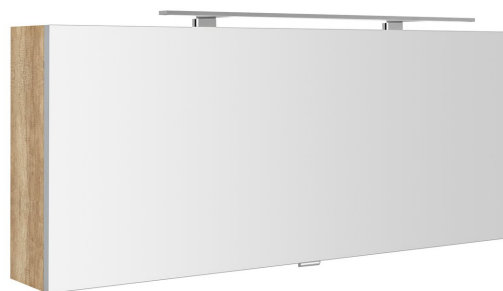

CLOE Spiegelschrank mit LED Beleuchtung 120x50x18cm, Eiche Alabama

Bestellcode: CE120-0022

Grundinformation

Marke: Sapho
Serie: CLOE

Größe

Breite: 1200 mm
Höhe: 500 mm
Tiefe: 180 mm

Eigenschaften

Farbe: Braun
Dekor: Eiche Alabama
Verschiedene Farboptionen: Laut Muster
Material: MDF/laminiert
Typ der Beleuchtung: LED
Lichtsteuerung: Lichtsteuerung nicht enthalten
Elektroschutz: IP44
Leistungsaufnahme: 10 W
Farbe LED: Kaltweiss (5 700 - 6 500 K)
Leuchtkraft: 791 lm
Ausstattung: Mit Integrierter Steckdose, Mit Beleuchtung, Soft Close Scharniere
Gewicht / Stück: 13.82 kg
Garantie: 2 Jahre

CLOE Spiegelschrank mit LED Beleuchtung 120x50x18cm, Eiche Alabama

Technisches Arbeitsblatt