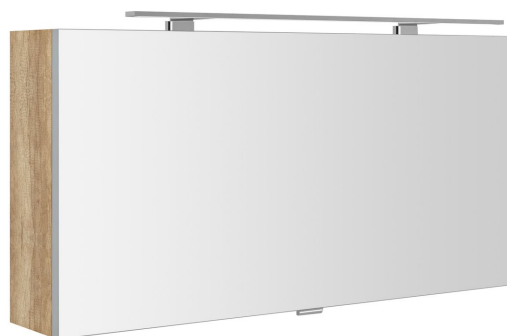

CLOE Spiegelschrank mit LED Beleuchtung

100x50x18cm, Eiche Alabama

Bestellcode: CE100-0022

Grundinformation

Marke: Sapho
Serie: CLOE

Größe

Breite: 1000 mm
Höhe: 500 mm
Tiefe: 180 mm

Eigenschaften

Farbe: Braun
Dekor: Eiche Alabama
Verschiedene Farboptionen: Laut Muster
Material: MDF/laminiert
Typ der Beleuchtung: LED
Lichtsteuerung: Lichtsteuerung nicht enthalten
Elektroschutz: IP44
Leistungsaufnahme: 10 W
Farbe LED: Kaltweiss (5 700 - 6 500 K)
Leuchtkraft: 791 lm
Ausstattung: Mit Integrierter Steckdose, Mit Beleuchtung, Soft Close Scharniere
Gewicht / Stück: 11.82 kg
Garantie: 2 Jahre

CLOE Spiegelschrank mit LED Beleuchtung
100x50x18cm, Eiche Alabama

Technisches Arbeitsblatt