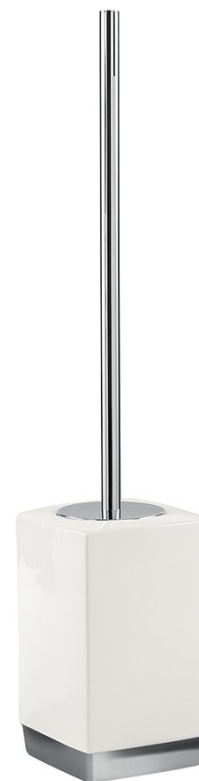

**Bestellcode:** LY33

## Grundinformation

**Marke:** Gedy  
**Serie:** LUCY

## Größe

**Breite:** 97 mm  
**Höhe:** 470 mm  
**Tiefe:** 97 mm

## Eigenschaften

**Farbe:** Weiß  
**Material:** Keramik  
**Form:** Eckig  
**Art:** WC Bürste  
**Installation:** Zum Aufsetzen  
**Gewicht / Stück:** 0.904 kg  
**Verpackung:** 1 Stück  
**Garantie:** 2 Jahre