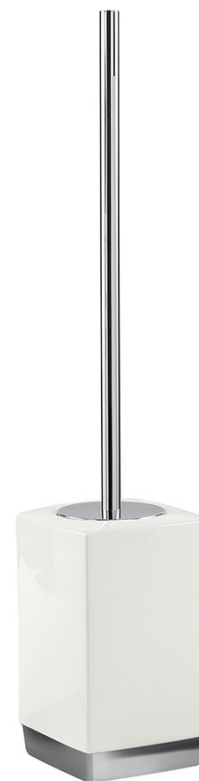

Bestellcode: LY33

Grundinformation

Marke: Gedy
Serie: LUCY

Größe

Breite: 97 mm
Höhe: 470 mm
Tiefe: 97 mm

Eigenschaften

Farbe: Weiß
Material: Keramik
Form: Eckig
Art: WC Bürste
Installation: Zum Aufsetzen
Gewicht / Stück: 0.904 kg
Verpackung: 1 Stück
Garantie: 2 Jahre