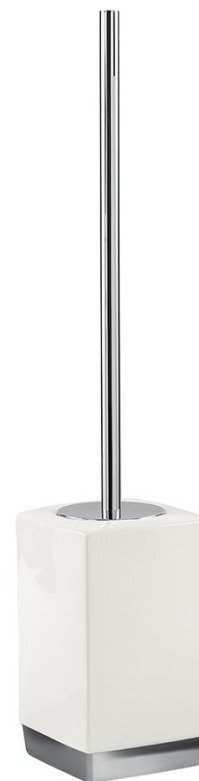

Bestellcode: LY33

Grundinformation

Marke: Gedy

Serie: LUCY

Größe

Breite: 97 mm

Höhe: 470 mm

Tiefe: 97 mm

Eigenschaften

Farbe: Weiß

Material: Keramik

Form: Eckig

Art: WC Bürste

Installation: Zum Aufsetzen

Gewicht / Stück: 0.904 kg

Verpackung: 1 Stück

Garantie: 2 Jahre