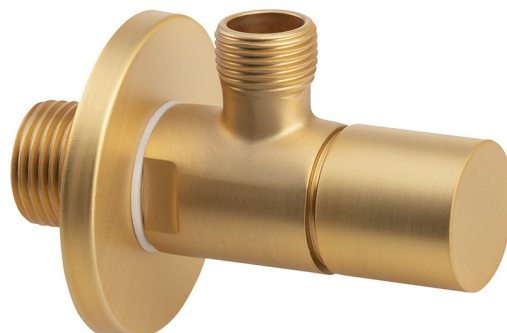

Eckventil, rund, 1/2"x 3/8", Gold matt

Bestellcode: SL019

Grundinformation

Marke: Sapho

Eigenschaften

Farbe: Gold mat
Material: Messing
Gewindegröße: 1/2"x3/8"
Ausstattung: Ohne Filter
Gewicht / Stück: 0.16 kg
Verpackung: 1 Stück
Garantie: 2 Jahre