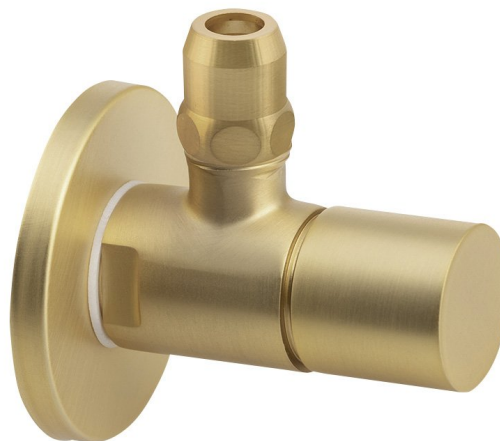

Eckventil, rund, 1/2"x 3/8", Gold matt

Bestellcode: SL019

Grundinformation

Marke: Sapho

Eigenschaften

Farbe: Gold mat
Material: Messing
Gewindegröße: 1/2"x3/8"
Ausstattung: Ohne Filter
Gewicht / Stück: 0.16 kg
Verpackung: 1 Stück
Garantie: 2 Jahre