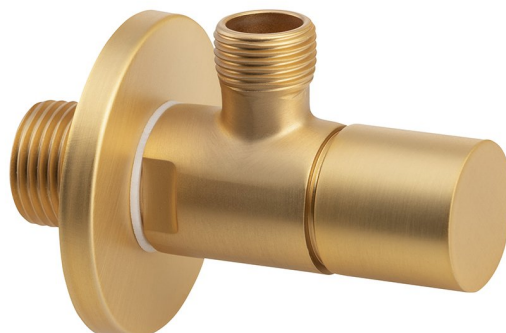

Eckventil, rund, 1/2"x 3/8", Gold matt

Bestellcode: SL019

Grundinformation

Marke: Sapho

Eigenschaften

Farbe: Gold mat
Material: Messing
Gewindegröße: 1/2"x3/8"
Ausstattung: Ohne Filter
Gewicht / Stück: 0.16 kg
Verpackung: 1 Stück
Garantie: 2 Jahre