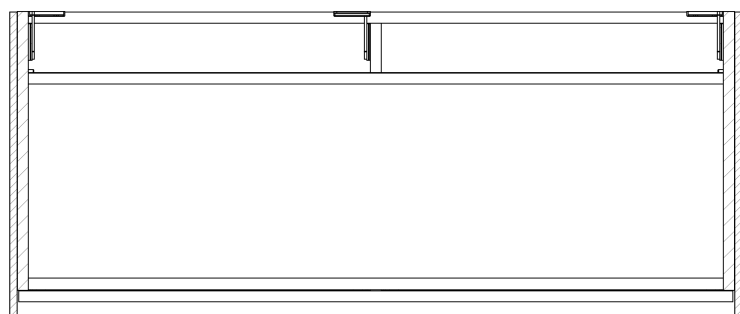

Technisches Arbeitsblatt

Installation of drain + hot & cold water pipes