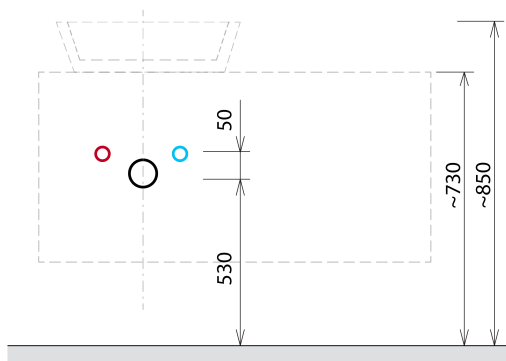

Technisches Arbeitsblatt

Installation of drain + hot & cold water pipes