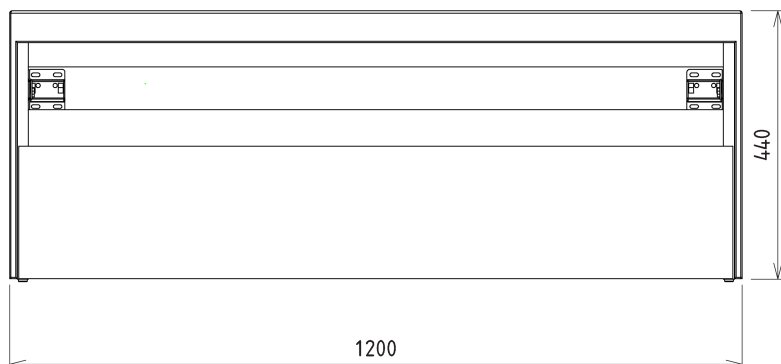

Technisches Arbeitsblatt

Installation of drain + hot & cold water pipes