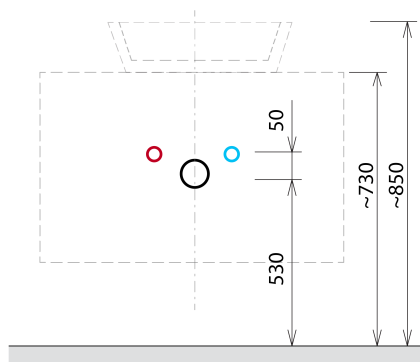

VIERA Unterschrank 100x44x50cm, weiß matt/Eiche Alabama

Bestellcode: VA100-2222

Grundinformation

Marke: Sapho
Serie: VIERA

Größe

Breite: 1000 mm
Höhe: 440 mm
Tiefe: 500 mm

Eigenschaften

Farbe: Weiß matt, Braun
Dekor: Eiche Alabama
**Verschiedene
Farboptionen:** Laut Muster
Material: DTDL, Solid Surface - Kunststein
Installation: zum Einhängen
Typ des Schrankes: Schubladen
**Typ des
Waschbeckens:** Waschtisch auf der Platte
Ausstattung: Soft Close Funktion
**Das Paket enthält
nicht:** Waschtisch
Gewicht / Stück: 57.0 kg
Garantie: 2 Jahre

Technisches Arbeitsblatt

Installation of drain + hot & cold water pipes