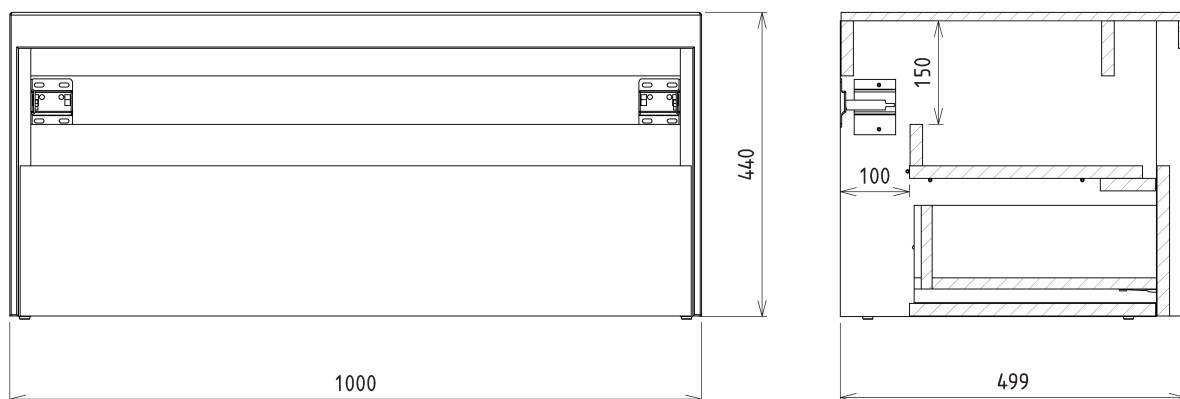

Technisches Arbeitsblatt

Installation of drain + hot & cold water pipes