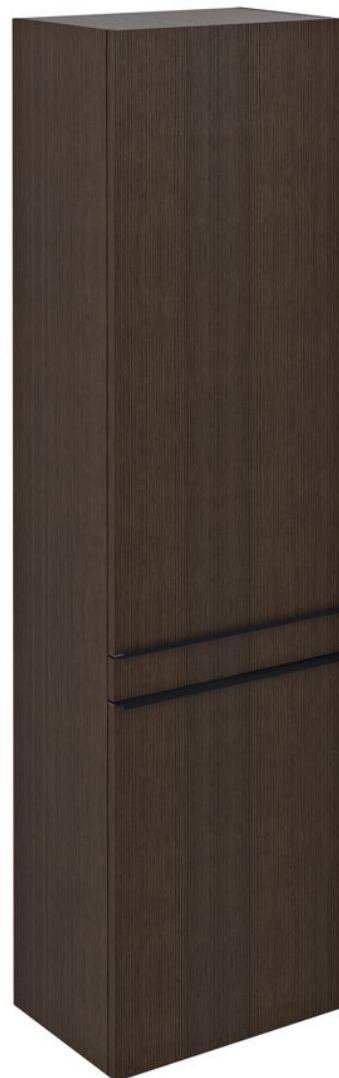

# SITIA Hochschrank 46,7x172x32cm, links/rechts, Kiefer Rustikal

**Bestellcode:** SI450-1616

## Grundinformation

**Marke:** Sapho  
**Serie:** SITIA

## Größe

**Breite:** 464 mm  
**Höhe:** 1720 mm  
**Tiefe:** 320 mm

## Eigenschaften

**Farbe:** Braun  
**Dekor:** Kiefer rustik  
**Verschiedene Farboptionen:** Laut Muster  
**Material:** MDF/laminiert  
**Installation:** zum Einhängen  
**Typ des Schrankes:** Die Türen  
**Richtung der Öffnung:** Universelle  
**Ausstattung:** Soft Close Scharniere  
**Gewicht / Stück:** 26.7 kg  
**Garantie:** 2 Jahre