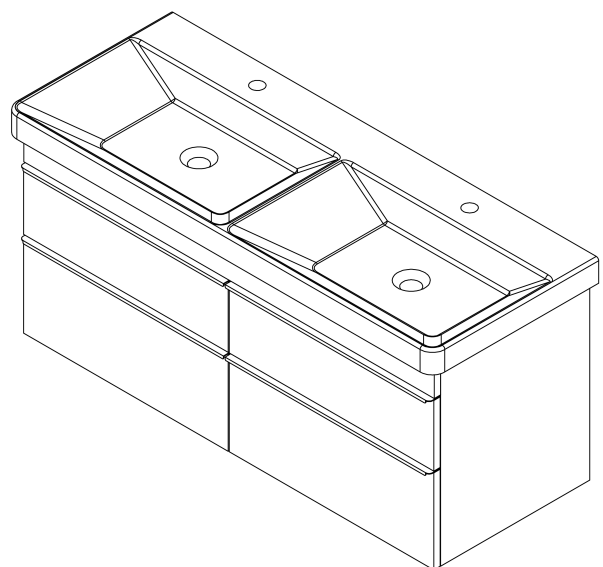

## Größe

**Breite:** 1160 mm  
**Höhe:** 500 mm  
**Tiefe:** 441 mm

## Eigenschaften

**Farbe:** Braun  
**Dekor:** Kiefer rustik  
**Verschiedene Farboptionen:** Laut Muster  
**Material:** MDF/laminiert  
**Installation:** zum Einhängen  
**Typ des Schrankes:** Schubladen  
**Typ des Waschbeckens:** Doppelwaschtisch  
**Ausstattung:** Soft Close Funktion  
**Das Paket enthält:** Griff  
**Das Paket enthält nicht:** Waschtisch  
**Gewicht / Stück:** 40.0 kg  
**Garantie:** 2 Jahre

## Dazu empfehlen wir:

1 Stück THALIE 120 Keramik-Dopplewaschtisch 120x46cm, weiss (Bestellcode: TH11120)

## Ersatzteile

Möbel-Scharnier CAMAR 60x28 (Bestellcode: D-07.091.660.05)

SITIA Doppelunterschrank 116x50x44,2cm,  
4xSchublade, Kiefer Rustikal

Technisches Arbeitsblatt

Installation of drain + hot & cold water pipes