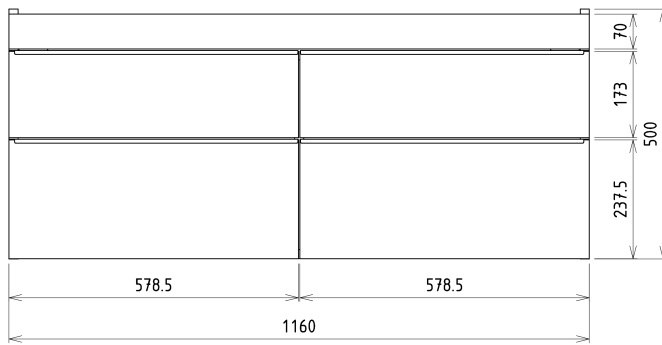

## Größe

**Breite:** 1160 mm  
**Höhe:** 500 mm  
**Tiefe:** 441 mm

## Eigenschaften

**Farbe:** Braun  
**Dekor:** Kiefer rustik  
**Verschiedene Farboptionen:** Laut Muster  
**Material:** MDF/laminiert  
**Installation:** zum Einhängen  
**Typ des Schrankes:** Schubladen  
**Typ des Waschbeckens:** Doppelwaschtisch  
**Ausstattung:** Soft Close Funktion  
**Das Paket enthält:** Griff  
**Das Paket enthält nicht:** Waschtisch  
**Gewicht / Stück:** 40.0 kg  
**Garantie:** 2 Jahre

## Dazu empfehlen wir:

1 Stück THALIE 120 Keramik-Dopplewaschtisch 120x46cm, weiss (Bestellcode: TH11120)

## Ersatzteile

Möbel-Scharnier CAMAR 60x28 (Bestellcode: D-07.091.660.05)

SITIA Doppelunterschrank 116x50x44,2cm,  
4xSchublade, Kiefer Rustikal

Technisches Arbeitsblatt

Installation of drain + hot & cold water pipes