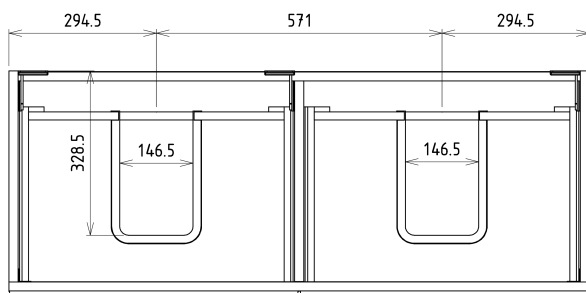

## Größe

**Breite:** 1160 mm  
**Höhe:** 500 mm  
**Tiefe:** 441 mm

## Dazu empfehlen wir:

1 Stück THALIE 120 Keramik-Dopplewaschtisch 120x46cm, weiss (Bestellcode: TH11120)

## Ersatzteile

Möbel-Scharnier CAMAR 60x28 (Bestellcode: D-07.091.660.05)

SITIA Doppelunterschrank 116x50x44,2cm,  
4xSchublade, Kiefer Rustikal

Technisches Arbeitsblatt

Installation of drain + hot & cold water pipes