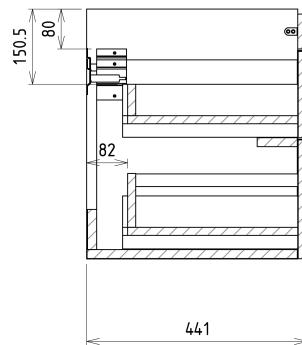

## Größe

**Breite:** 1160 mm  
**Höhe:** 500 mm  
**Tiefe:** 441 mm

## Dazu empfehlen wir:

1 Stück THALIE 120 Keramik-Dopplewaschtisch 120x46cm, weiss (Bestellcode: TH11120)

## Ersatzteile

Möbel-Scharnier CAMAR 60x28 (Bestellcode: D-07.091.660.05)

SITIA Doppelunterschrank 116x50x44,2cm,  
4xSchublade, Kiefer Rustikal

Technisches Arbeitsblatt

Installation of drain + hot & cold water pipes