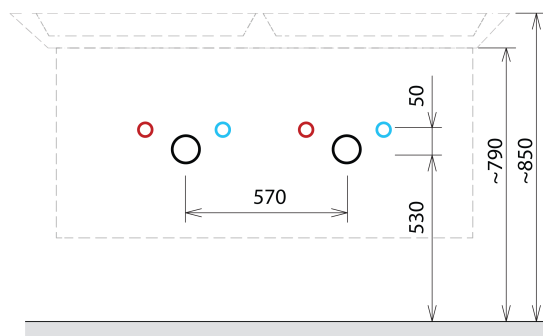

## Größe

**Breite:** 1160 mm  
**Höhe:** 500 mm  
**Tiefe:** 441 mm

## Eigenschaften

**Farbe:** Braun  
**Dekor:** Kiefer rustik  
**Verschiedene Farboptionen:** Laut Muster  
**Material:** MDF/laminiert  
**Installation:** zum Einhängen  
**Typ des Schrankes:** Schubladen  
**Typ des Waschbeckens:** Doppelwaschtisch  
**Ausstattung:** Soft Close Funktion  
**Das Paket enthält:** Griff  
**Das Paket enthält nicht:** Waschtisch  
**Gewicht / Stück:** 40.0 kg  
**Garantie:** 2 Jahre

## Dazu empfehlen wir:

1 Stück THALIE 120 Keramik-Dopplewaschtisch 120x46cm, weiss (Bestellcode: TH11120)

## Ersatzteile

Möbel-Scharnier CAMAR 60x28 (Bestellcode: D-07.091.660.05)

SITIA Doppelunterschrank 116x50x44,2cm,  
4xSchublade, Kiefer Rustikal

Technisches Arbeitsblatt

Installation of drain + hot & cold water pipes