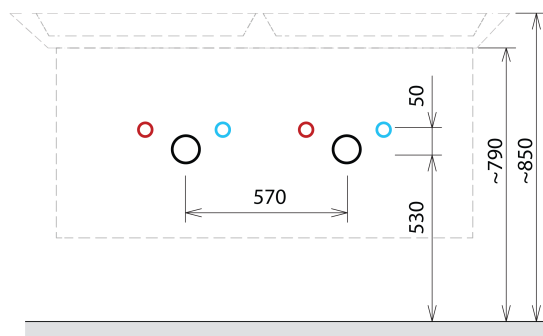

SITIA Doppelunterschrank 116x50x44,2cm, 4xSchublade, Kiefer Rustikal

Bestellcode: SI120-1616

Grundinformation

Marke: Sapho
Serie: SITIA

Größe

Breite: 1160 mm
Höhe: 500 mm
Tiefe: 441 mm

Eigenschaften

Farbe: Braun
Dekor: Kiefer rustik
Verschiedene Farboptionen: Laut Muster
Material: MDF/laminiert
Installation: zum Einhängen
Typ des Schrankes: Schubladen
Typ des Waschbeckens: Doppelwaschtisch
Ausstattung: Soft Close Funktion
Das Paket enthält: Griff
Das Paket enthält nicht: Waschtisch
Gewicht / Stück: 40.0 kg
Garantie: 2 Jahre

Dazu empfehlen wir:

1 Stück THALIE 120 Keramik-Dopplewaschtisch 120x46cm, weiss (Bestellcode: TH11120)

Ersatzteile

Möbel-Scharnier CAMAR 60x28 (Bestellcode: D-07.091.660.05)

SITIA Doppelunterschrank 116x50x44,2cm,
4xSchublade, Kiefer Rustikal

Technisches Arbeitsblatt

Installation of drain + hot & cold water pipes