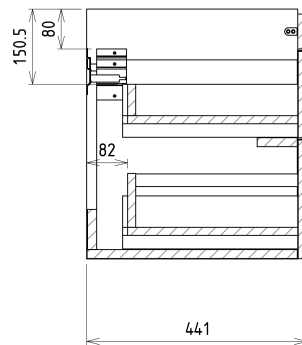

SITIA Doppelunterschrank 116x50x44,2cm,
4xSchublade, Kiefer Rustikal

Technisches Arbeitsblatt

Installation of drain + hot & cold water pipes