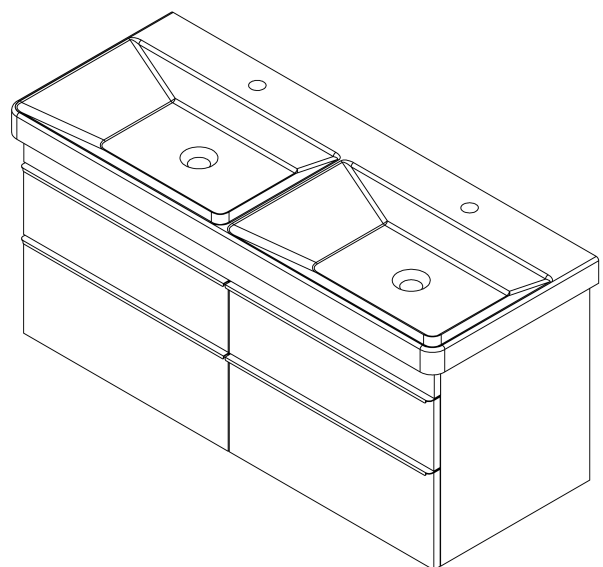

SITIA Doppelunterschrank 116x50x44,2cm,
4xSchublade, Kiefer Rustikal

Technisches Arbeitsblatt

Installation of drain + hot & cold water pipes