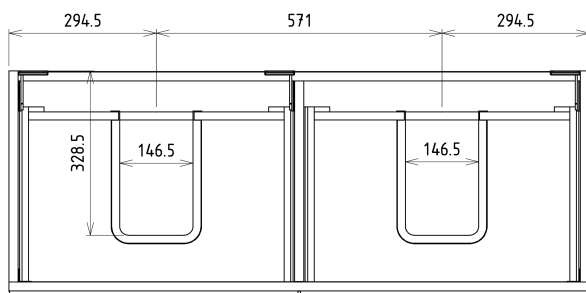

SITIA Doppelunterschrank 116x50x44,2cm,
4xSchublade, Kiefer Rustikal

Technisches Arbeitsblatt

Installation of drain + hot & cold water pipes