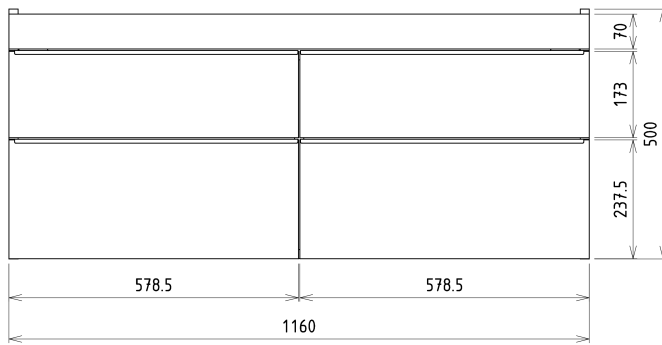

SITIA Doppelunterschrank 116x50x44,2cm,
4xSchublade, Kiefer Rustikal

Technisches Arbeitsblatt

Installation of drain + hot & cold water pipes