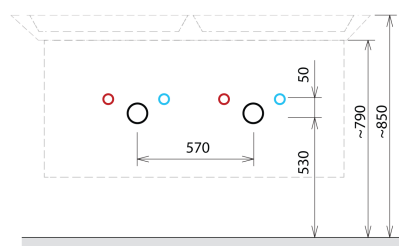

Technisches Arbeitsblatt

Installation of drain + hot & cold water pipes