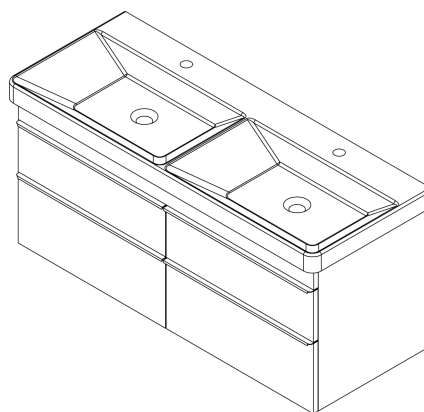

SITIA Doppelunterschrank 116x50x44,2cm, 4xSchublade, Kiefer Rustikal

Bestellcode: SI120-1616

Größe

Breite: 1160 mm

Höhe: 500 mm

Tiefe: 441 mm

Eigenschaften

Farbe: Braun

Dekor: Kiefer rustik

Material: MDF/laminiert

Garantie: 2 Jahre

Technisches Arbeitsblatt

Installation of drain + hot & cold water pipes