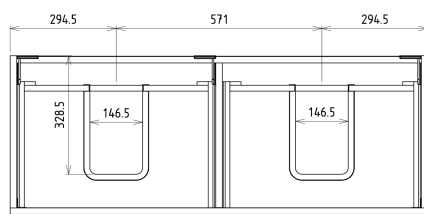

SITIA Doppelunterschrank 116x50x44,2cm, 4xSchublade, Kiefer Rustikal

Bestellcode: SI120-1616

Größe

Breite: 1160 mm

Höhe: 500 mm

Tiefe: 441 mm

Eigenschaften

Farbe: Braun

Dekor: Kiefer rustik

Material: MDF/laminiert

Garantie: 2 Jahre

Technisches Arbeitsblatt

Installation of drain + hot & cold water pipes