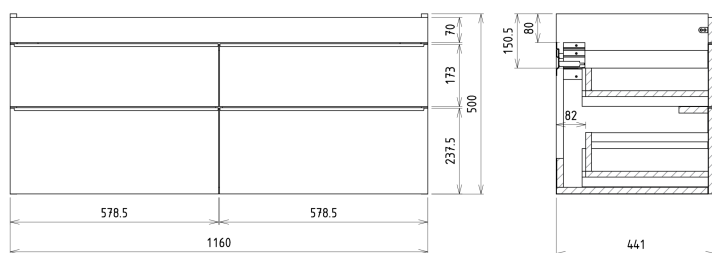

SITIA Doppelunterschrank 116x50x44,2cm, 4xSchublade, Kiefer Rustikal

Bestellcode: SI120-1616

Größe

Breite: 1160 mm

Höhe: 500 mm

Tiefe: 441 mm

Eigenschaften

Farbe: Braun

Dekor: Kiefer rustik

Material: MDF/laminiert

Garantie: 2 Jahre

Technisches Arbeitsblatt

Installation of drain + hot & cold water pipes