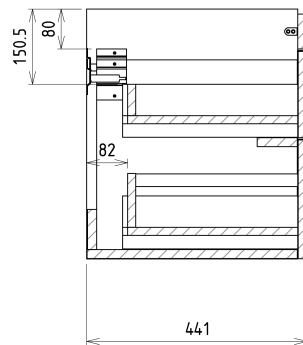

SITIA Doppleunterschrank 116x50x44,2cm,
4xSchublade, Silbereiche

Technisches Arbeitsblatt

Installation of drain + hot & cold water pipes