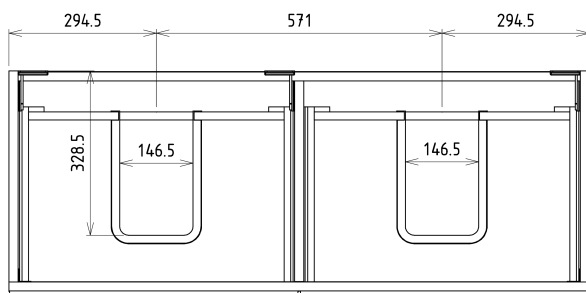

SITIA Doppleunterschrank 116x50x44,2cm,
4xSchublade, Silbereiche

Technisches Arbeitsblatt

Installation of drain + hot & cold water pipes