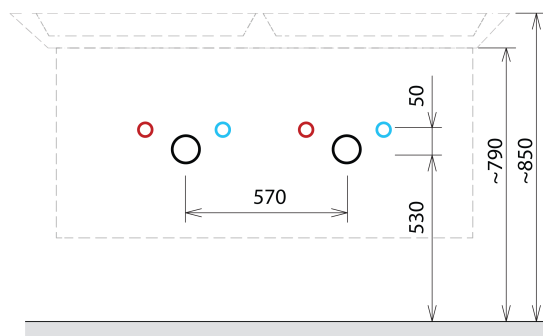

SITIA Doppleunterschrank 116x50x44,2cm, 4xSchublade, Silbereiche

Bestellcode: SI120-1111

Grundinformation

Marke: Sapho
Serie: SITIA

Größe

Breite: 1160 mm
Höhe: 500 mm
Tiefe: 441 mm

Eigenschaften

Farbe: Grau
Dekor: Silbereiche
Verschiedene Farboptionen: Laut Muster
Material: MDF/laminiert
Installation: zum Einhängen
Typ des Schrankes: Schubladen
Typ des Waschbeckens: Doppelwaschtisch
Ausstattung: Soft Close Funktion
Das Paket enthält: Griff
Das Paket enthält nicht: Waschtisch
Gewicht / Stück: 40.0 kg
Garantie: 2 Jahre

Dazu empfehlen wir:

1 Stück THALIE 120 Keramik-Dopplewaschtisch 120x46cm, weiss (Bestellcode: TH11120)

Ersatzteile

Möbel-Scharnier CAMAR 60x28 (Bestellcode: D-07.091.660.05)

SITIA Doppleunterschrank 116x50x44,2cm,
4xSchublade, Silbereiche

Technisches Arbeitsblatt

Installation of drain + hot & cold water pipes