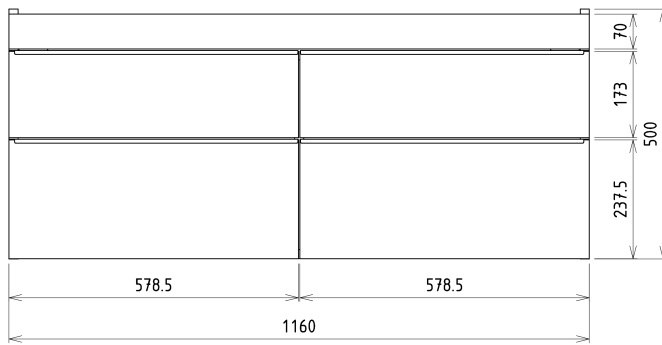

SITIA Doppleunterschrank 116x50x44,2cm,
4xSchublade, Silbereiche

Technisches Arbeitsblatt

Installation of drain + hot & cold water pipes