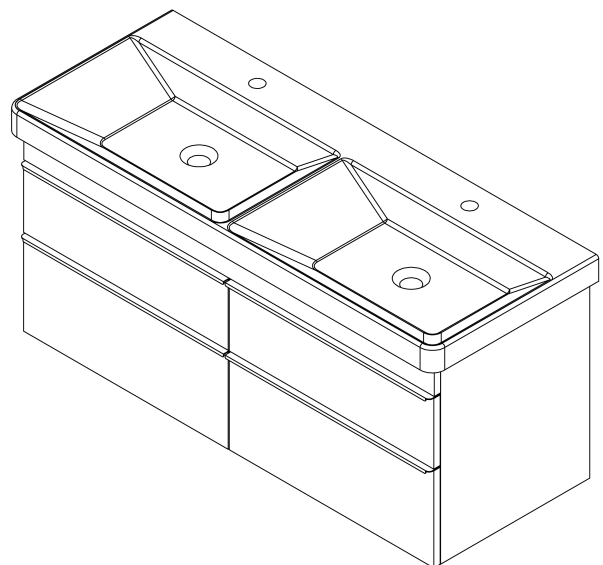

SITIA Doppleunterschrank 116x50x44,2cm,
4xSchublade, Silbereiche

Technisches Arbeitsblatt

Installation of drain + hot & cold water pipes