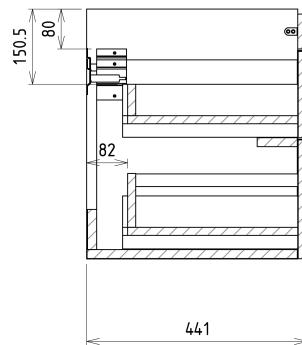

SITIA Doppleunterschrank 116x50x44,2cm,
4xSchublade, Silbereiche

Technisches Arbeitsblatt

Installation of drain + hot & cold water pipes