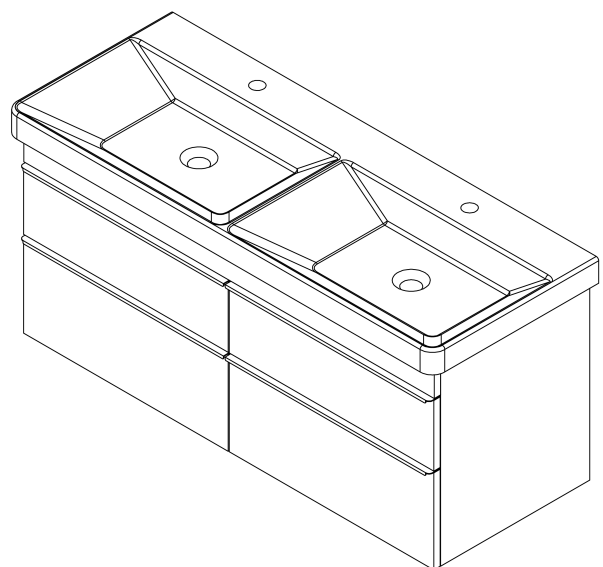

SITIA Doppleunterschrank 116x50x44,2cm,
4xSchublade, Silbereiche

Technisches Arbeitsblatt

Installation of drain + hot & cold water pipes