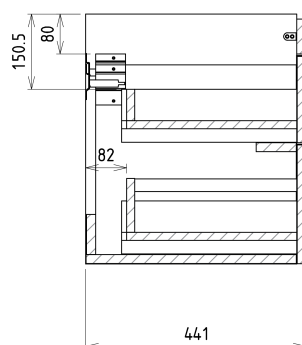

SITIA Doppelunterschrank 116x50x44,2cm, 4xSchublade, Weiße matt

Technisches Arbeitsblatt

Installation of drain + hot & cold water pipes