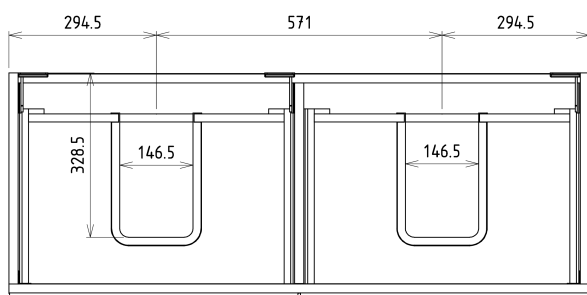

SITIA Doppelunterschrank 116x50x44,2cm, 4xSchublade, Weiße matt

Technisches Arbeitsblatt

Installation of drain + hot & cold water pipes