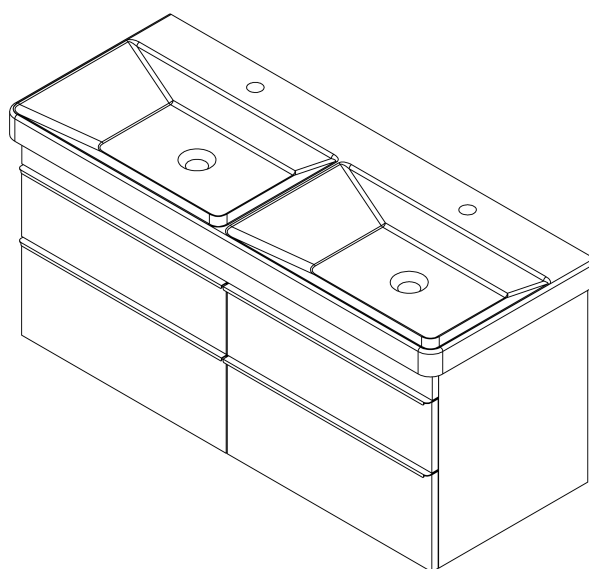

SITIA Doppelunterschrank 116x50x44,2cm, 4xSchublade, Weiße matt

Technisches Arbeitsblatt

Installation of drain + hot & cold water pipes