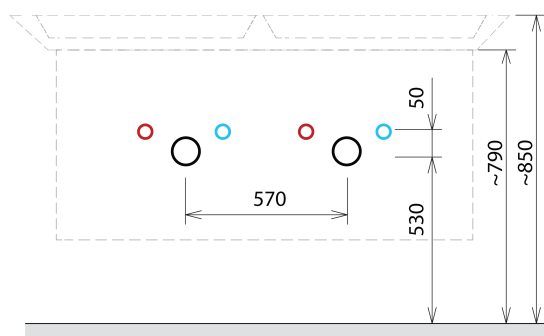

SITIA Doppelunterschrank 116x50x44,2cm, 4xSchublade, Weiße matt

Technisches Arbeitsblatt

Installation of drain + hot & cold water pipes