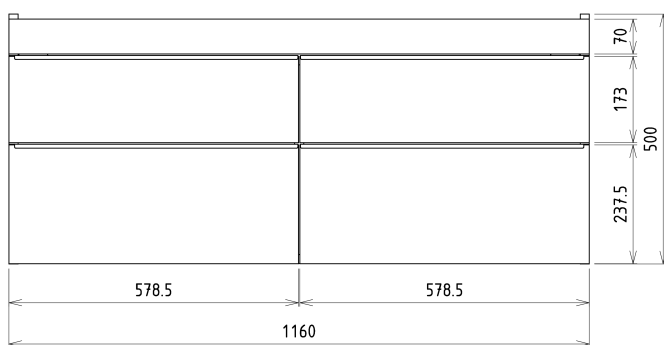

SITIA Doppelunterschrank 116x50x44,2cm, 4xSchublade, Weiße matt

Technisches Arbeitsblatt

Installation of drain + hot & cold water pipes