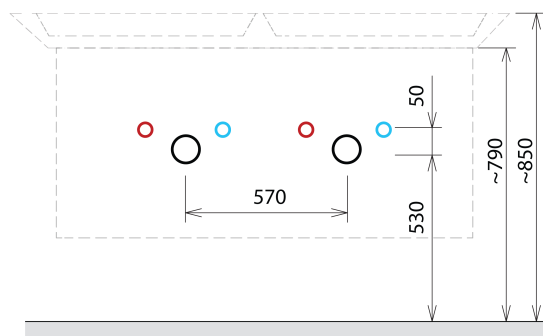

SITIA Doppelunterschrank 116x50x44,2cm, 4xSchublade, Weiße matt

Bestellcode: SI120-3131

Grundinformation

Marke: Sapho
Serie: SITIA

Größe

Breite: 1160 mm
Höhe: 500 mm
Tiefe: 441 mm

Eigenschaften

Farbe: Weiß matt
Verschiedene Farboptionen: Laut Muster
Material: MDF/laminiert
Installation: zum Einhängen
Typ des Schrankes: Schubladen
Typ des Waschbeckens: Doppelwaschtisch
Ausstattung: Soft Close Funktion
Das Paket enthält: Griff
Das Paket enthält nicht: Waschtisch
Gewicht / Stück: 40.0 kg
Garantie: 2 Jahre

Dazu empfehlen wir:

1 Stück THALIE 120 Keramik-Dopplewaschtisch 120x46cm, weiss (Bestellcode: TH11120)

Ersatzteile

Möbel-Scharnier CAMAR 60x28 (Bestellcode: D-07.091.660.05)

SITIA Doppelunterschrank 116x50x44,2cm,
4xSchublade, Weiße matt

Technisches Arbeitsblatt

Installation of drain + hot & cold water pipes