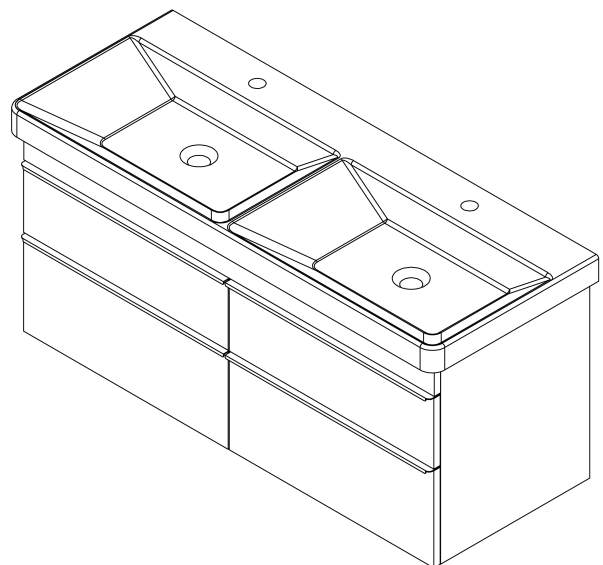

SITIA Doppelunterschrank 116x50x44,2cm,
4xSchublade, Weiße matt

Technisches Arbeitsblatt

Installation of drain + hot & cold water pipes