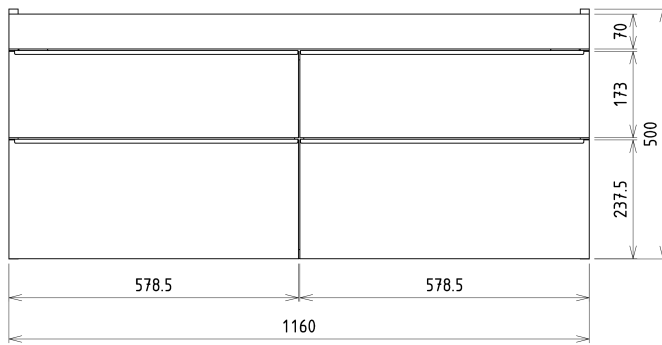

SITIA Doppelunterschrank 116x50x44,2cm,
4xSchublade, Weiße matt

Technisches Arbeitsblatt

Installation of drain + hot & cold water pipes