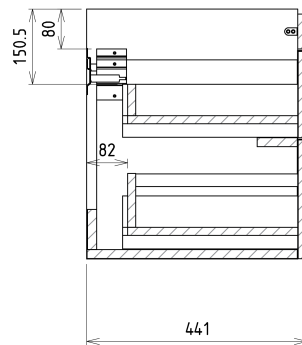

SITIA Doppelunterschrank 116x50x44,2cm,
4xSchublade, Weiße matt

Technisches Arbeitsblatt

Installation of drain + hot & cold water pipes