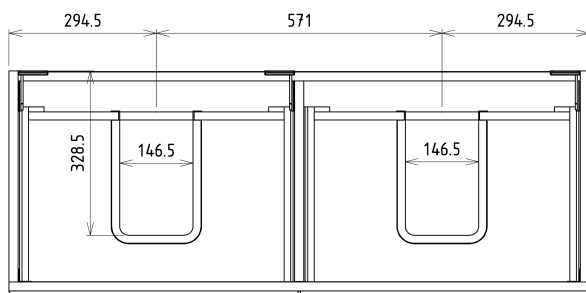

SITIA Doppelunterschrank 116x50x44,2cm,
4xSchublade, Weiße matt

Technisches Arbeitsblatt

Installation of drain + hot & cold water pipes