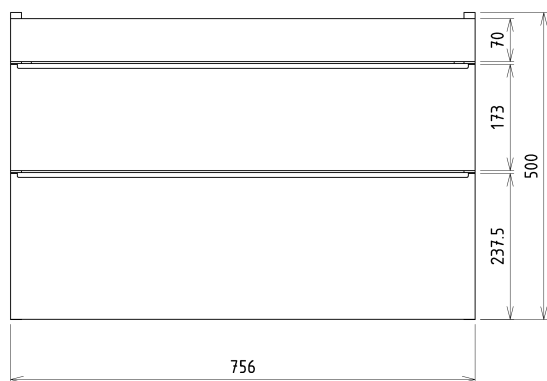

SITIA Unterschrank 75,6x50x44,2cm, 2xSchublade, Eiche Alabama

Bestellcode: SI080-2222

Grundinformation

Marke: Sapho
Serie: SITIA

Größe

Breite: 756 mm
Höhe: 500 mm
Tiefe: 442 mm

Eigenschaften

Farbe: Braun
Dekor: Eiche Alabama
Verschiedene Farboptionen: Laut Muster
Material: MDF/laminiert
Installation: zum Einhängen
Typ des Schrankes: Schubladen
Typ des Waschbeckens: Klassischer Waschtisch
Ausstattung: Soft Close Funktion
Das Paket enthält: Griff
Das Paket enthält nicht: Waschtisch
Gewicht / Stück: 29.3 kg
Garantie: 2 Jahre

Dazu empfehlen wir:

1 Stück THALIE 80 Keramik-Waschtisch 80x46cm, weiss (Bestellcode: TH11080)

Ersatzteile

Möbel-Scharnier CAMAR 60x28 (Bestellcode: D-07.091.660.05)

Technisches Arbeitsblatt

Installation of drain + hot & cold water pipes