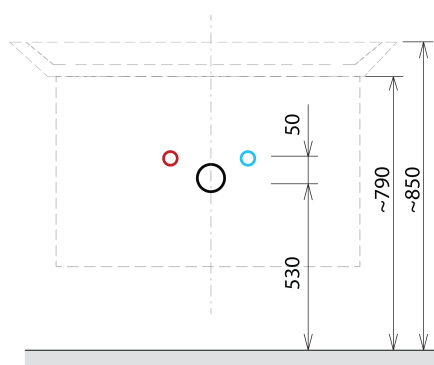

SITIA Unterschrank 75,6x50x44,2cm, 2xSchublade, Eiche Alabama

Bestellcode: SI080-2222

Grundinformation

Marke: Sapho
Serie: SITIA

Größe

Breite: 756 mm
Höhe: 500 mm
Tiefe: 442 mm

Eigenschaften

Farbe: Braun
Dekor: Eiche Alabama
Verschiedene Farboptionen: Laut Muster
Material: MDF/laminiert
Installation: zum Einhängen
Typ des Schrankes: Schubladen
Typ des Waschbeckens: Klassischer Waschtisch
Ausstattung: Soft Close Funktion
Das Paket enthält: Griff
Das Paket enthält nicht: Waschtisch
Gewicht / Stück: 29.3 kg
Garantie: 2 Jahre

Dazu empfehlen wir:

1 Stück THALIE 80 Keramik-Waschtisch 80x46cm, weiss (Bestellcode: TH11080)

Ersatzteile

Möbel-Scharnier CAMAR 60x28 (Bestellcode: D-07.091.660.05)

Technisches Arbeitsblatt

Installation of drain + hot & cold water pipes