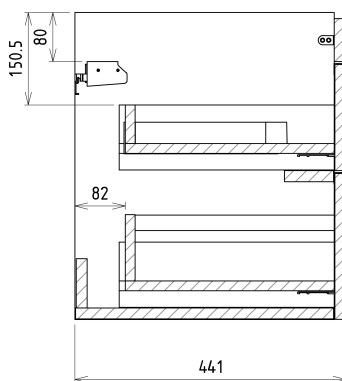

SITIA Unterschrank 75,6x50x44,2cm, 2xSchublade, Eiche Alabama

Bestellcode: SI080-2222

Grundinformation

Marke: Sapho
Serie: SITIA

Größe

Breite: 756 mm
Höhe: 500 mm
Tiefe: 442 mm

Eigenschaften

Farbe: Braun
Dekor: Eiche Alabama
Verschiedene Farboptionen: Laut Muster
Material: MDF/laminiert
Installation: zum Einhängen
Typ des Schrankes: Schubladen
Typ des Waschbeckens: Klassischer Waschtisch
Ausstattung: Soft Close Funktion
Das Paket enthält: Griff
Das Paket enthält nicht: Waschtisch
Gewicht / Stück: 29.3 kg
Garantie: 2 Jahre

Dazu empfehlen wir:

1 Stück THALIE 80 Keramik-Waschtisch 80x46cm, weiss (Bestellcode: TH11080)

Ersatzteile

Möbel-Scharnier CAMAR 60x28 (Bestellcode: D-07.091.660.05)

Technisches Arbeitsblatt

Installation of drain + hot & cold water pipes