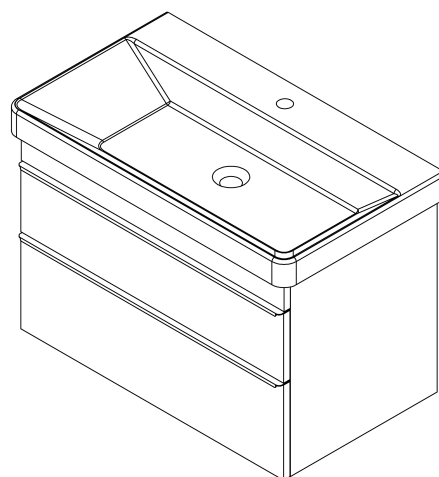

SITIA Unterschrank 75,6x50x44,2cm, 2xSchublade, Eiche Alabama

Bestellcode: SI080-2222

Grundinformation

Marke: Sapho
Serie: SITIA

Größe

Breite: 756 mm
Höhe: 500 mm
Tiefe: 442 mm

Eigenschaften

Farbe: Braun
Dekor: Eiche Alabama
Verschiedene Farboptionen: Laut Muster
Material: MDF/laminiert
Installation: zum Einhängen
Typ des Schrankes: Schubladen
Typ des Waschbeckens: Klassischer Waschtisch
Ausstattung: Soft Close Funktion
Das Paket enthält: Griff
Das Paket enthält nicht: Waschtisch
Gewicht / Stück: 29.3 kg
Garantie: 2 Jahre

Dazu empfehlen wir:

1 Stück THALIE 80 Keramik-Waschtisch 80x46cm, weiss (Bestellcode: TH11080)

Ersatzteile

Möbel-Scharnier CAMAR 60x28 (Bestellcode: D-07.091.660.05)

Technisches Arbeitsblatt

Installation of drain + hot & cold water pipes