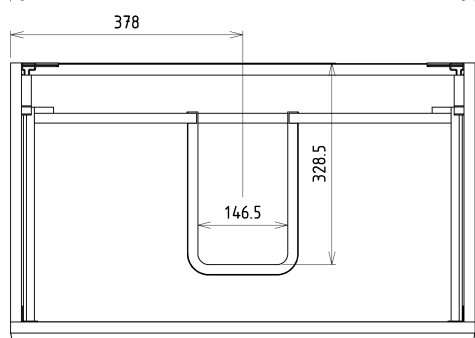

SITIA Unterschrank 75,6x50x44,2cm, 2xSchublade, Eiche Alabama

Bestellcode: SI080-2222

Grundinformation

Marke: Sapho
Serie: SITIA

Größe

Breite: 756 mm
Höhe: 500 mm
Tiefe: 442 mm

Eigenschaften

Farbe: Braun
Dekor: Eiche Alabama
Verschiedene Farboptionen: Laut Muster
Material: MDF/laminiert
Installation: zum Einhängen
Typ des Schrankes: Schubladen
Typ des Waschbeckens: Klassischer Waschtisch
Ausstattung: Soft Close Funktion
Das Paket enthält: Griff
Das Paket enthält nicht: Waschtisch
Gewicht / Stück: 29.3 kg
Garantie: 2 Jahre

Dazu empfehlen wir:

1 Stück THALIE 80 Keramik-Waschtisch 80x46cm, weiss (Bestellcode: TH11080)

Ersatzteile

Möbel-Scharnier CAMAR 60x28 (Bestellcode: D-07.091.660.05)

Technisches Arbeitsblatt

Installation of drain + hot & cold water pipes